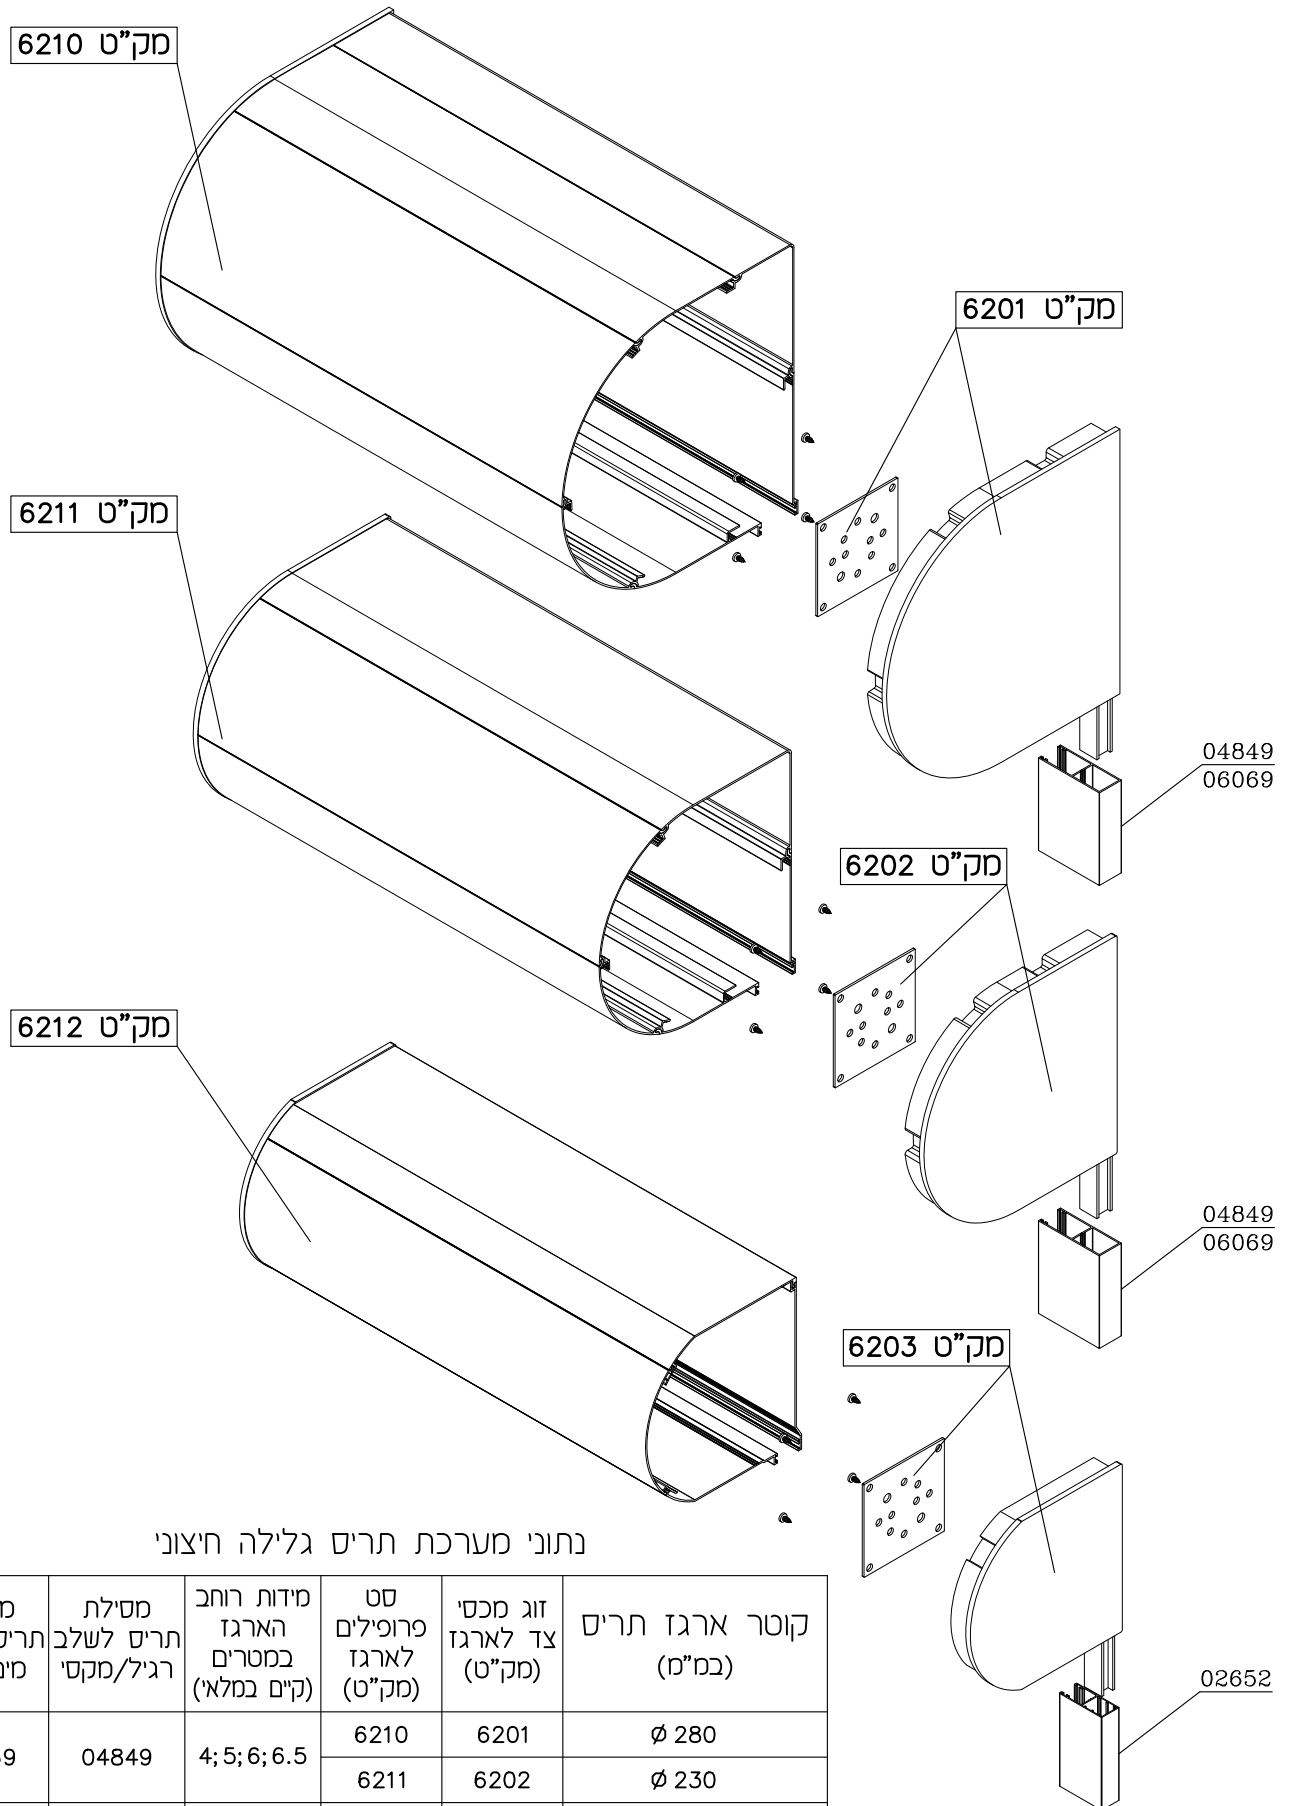

## קליל תריס רומא

### מערכת תריס גלילה חיצוני

- ארגז תריס חיצוני, מסילות לתריס ותריס גלילה.
- להתקנה מבחוץ, על מישור הקיר החיצוני.
- אין צורך בהכנות מיוחדות בשלב בניית השלד.
- הארגז אינו נראה מתוך הבית.
- הפעלה חשמלית בלבד.
- בידוד אקוסטי גבוה.
- ניתן להזמין 3 קוטרי ארגז: 170 מ"מ, 230 מ"מ ו-280 מ"מ.
- מכסי הצד ("בקים") יסופקו בגוון ארגז התריס.

משוק בבתי המסחר המורשים של קליל

קליל תריס רומא  
מערכת תריס גלילה חיצונית

נתוני מערכת תריס גלילה חיצונית

| מסילת תריס לשלב מיני/מידי | מסילת תריס לשלב רגיל/מקסי | מידות רוחב הארגז במטרים (קיים במלאי) | סט פרופילים לארגז (מק"ט) | זוג מכסי צד לארגז (מק"ט) | קוטר ארגז תריס (במ"מ) |
|---------------------------|---------------------------|--------------------------------------|--------------------------|--------------------------|-----------------------|
| 06069                     | 04849                     | 4; 5; 6; 6.5                         | 6210                     | 6201                     | ∅ 280                 |
|                           |                           |                                      | 6211                     | 6202                     | ∅ 230                 |
| 02652                     | –                         | 6; 6.5                               | 6212                     | 6203                     | ∅ 170                 |