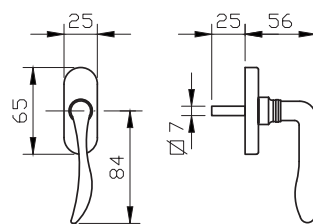

נחליאלי

קליל באוהאוס		קליל Door	קליל קלאסי		קליל אופיס			קליל בלגי				גוון	תיאור	מק"ט								
7600	5600		4500	4400	7500	5500	4750	4350	4300	1300	7300											
חלון/דלת	חלון	דלת	חלון פתיחה פנימה	חלון פתיחה פנימה	חלון/דלת	דלת	חלון	חלון	דלת	חלון	דלת	חלון	חריס חלון/דלת	חלון/דלת	כסף עתיק	פליז חלוד	פליז עתיק	שחור				
		4																		ידיית לדלת כולל רוזטה לצילינדר	4385	
																					ידיית לתריס	4386
3	1		1	1		1,2	1	1	1	1											ידיית - ימין	4387
3	1		1	1		1,2	1	1	1	1											ידיית - שמאל	4388

להתרשמות מהגוון פנו לעמוד 51

1. מתאים למנגנון נעילה עם מעביר תנועה בלבד
2. מתאים לעובי זיגוג עד 14 מ"מ
3. יש להזמין בסיס חלופי מק"ט 9278
4. יש להזמין בנפרד רוזטה למפתח אפס מק"ט 4550

מק"ט 4386

מק"ט 4388 - שמאל

מק"ט 4387 - ימין

מק"ט 4385