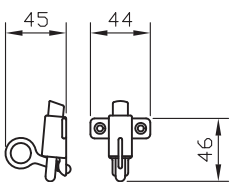

אביזרים לסדרות בלגיות

קליל בלגי						תיאור	מק"ט
4300 +4350	1300	גוון					
חלון	תריס/רשת/חלון/דלת	כסף עתיק	פלז חלוד	פלז עתיק	שחור		
						סגר פליז לקיפ	4304
						מעצור כנף מתכוונן לתריס בלגי	4364
						ידית נעילה בנקודה אחת - ימין	4370
						ידית נעילה בנקודה אחת - שמאל	4371
						ידית אחיזה לדלת רשת	4377

להתרשמות מהגוון פנו לעמוד 51

מק"ט 4304