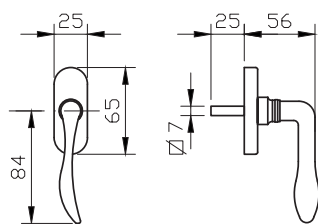

להתרשמות מהגוון פנו לעמוד 51

1. מתאים למנגנון נעילה עם מעביר תנועה בלבד
2. מתאים לעובי זיגוג עד 14 מ"מ
3. יש להזמין בסיס חלופי מק"ט 9278
4. יש להזמין בנפרד רוזטה למפתח אפס מק"ט 4550

מק"ט 4386

מק"ט 4388 - שמאל