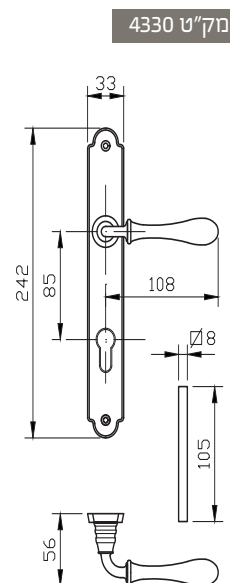

זמיר

קלייל באוהאוס		קלייל Door	קלייל קלאסי			קלייל אופיס			קלייל בלגי				גוון					תיאור	מק"ט				
7600	5600		4500	4500	4400	7500	5500	5500D	4750	4350	4300	1300	7300										
חלון/דלת	דלת	חלון	דלת	חלון פתיחה פנימה	חלון פתיחה פנימה	חלון/דלת	דלת	חלון	דלת	חלון	דלת	חלון	תריס חלון/דלת	חלון/דלת	כסף עתיק	פליז חלוד	פליז עתיק	שחור	לבן	RAL1013			
3	1			1	1				1,2	1	1	1										ידיית	4327
																						ידיית לדלת כולל רוזטה לצילינדר	4328
			4																			ידיית לדלת כולל רוזטה לצילינדר	4329
																						ידיית לדלת בסיס מאורך כולל רוזטה לצילינדר	4330
																						ידיית לתריס	4358

להתרשמות מהגוון פנו לעמוד 51

1. מתאים למנגנון נעילה עם מעביר תנועה בלבד
2. מתאים לעובי זיגוג עד 14 מ"מ
3. יש להזמין תוספת לידיית מק"ט 9250
4. יש להזמין בנפרד רוזטה למפתח אפס מק"ט 4550