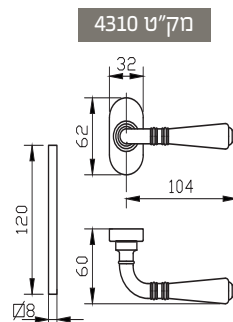

דרור

קליל קליל באוהאוס		קליל Door	קליל קלאסי			קליל אופיס			קליל בלגי				גוון					תיאור	מק"ט				
7600	5600		4500	4500	4400	7500	5500	5500D	4750	4350	4300	7300	1300										
חלון/דלת	דלת	חלון	דלת	חלון פתיחה פנימה	חלון פתיחה פנימה	חלון/דלת	דלת	חלון	דלת	חלון	דלת	חלון	חלון/דלת	תריס חלון/דלת	כסף עתיק	פליז חלוד	פליז עתיק	שחור	לבן	RAL1013			
3	1			1	1			1,2	1	1	1											ידית	4303
		4																				ידית לדלת כולל רוזטה לצילינדר	4309
																						ידית לדלת כולל רוזטה לצילינדר	4310
																						ידית לדלת בסיס מאור כולל רוזטה לצילינדר	4348
																						ידית לתריס	4357

להתרשמות מהגוון פנו לעמוד 51

1. מתאים למנגנון נעילה עם מעביר תנועה בלבד
2. מתאים לעובי זיגוג עד 14 מ"מ
3. יש להזמין תוספת לידיית מק"ט 9250
4. יש להזמין בנפרד רוזטה למפתח אפס מק"ט 4550