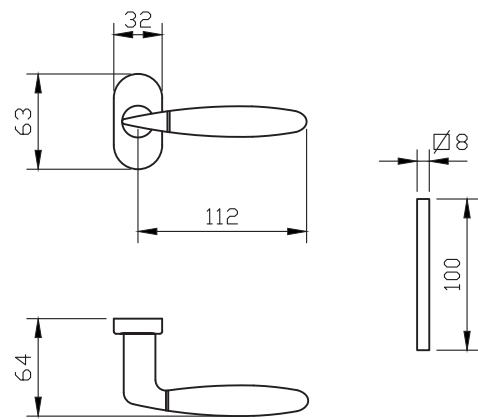

SASHA

קליל באוהאוס		קליל קלאסי		קליל נוף	קליל אופיס						קליל בלגי		גוון	תיאור	מק"ט			
7600	5600	4500	4400		5400	9200	7500	5500D	5500	4900	4750	4300 / 4350				7300		
חלון	דלת	חלון	דלת	חלון	חלון	חלון/דלת	דלת	דלת	חלון	דלת	חלון	חלון	חלון/דלת	שחור	כרום + כרום מט			
3	1	1	1	1	3			1,2		1	1					ידית	5538	
																	ידית לדלת כולל רוזטה לצילינדר	5539

להתרשמות מהגוון פנו לעמוד 51

1. מתאים למנגנון נעילה עם מעביר תנועה בלבד
2. מתאים לעובי זיגוג עד 14 מ"מ
3. יש להזמין תוספת לידית מק"ט 9250

מק"ט 5538

מק"ט 5539