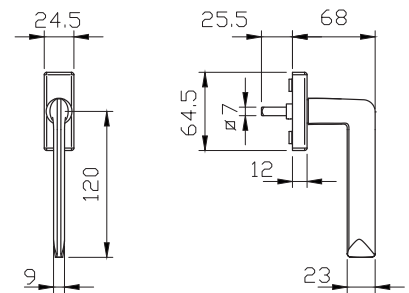

באוהאוס

SPRING

קליל באוהאוס				
7600	5600	גיון	תאור	מק"ט
חלון	דלת	כרום מבריק		
	חלון	שחור		
2	1		ידית רוזטה מלבנית לחלון	5582
			ידית רוזטה מלבנית לדלת כולל רוזטה לצילנדר	5583

1. מתאים למנגנון נעילה עם מעביר תנועה בלבד
2. יש להזמין בסיס חלופי מק"ט 9278

מק"ט 5582