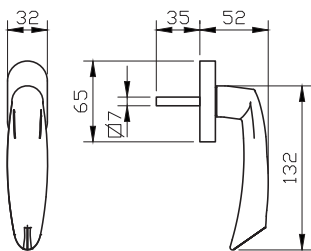

design by Andrew Mauricides

קליל קלאסי		קליל אופיס													
4500	4400	2200	9200	5500D	5500	4900	4750	גוון	תיאור	מק"ט					
דלת	חלון פתיחה פנימה	חלון פתיחה פנימה	דלת	דלת/חלון הזזה	חלון/דלת	דלת	דלת	חלון	דלת	חלון	RAL9006	גולמי (לצביעה)	שחור		
														ידית לחלון דריי-קיפ	2076
														ידית לחלון	4524
														ידית לדלת כולל רוזטה לצילינדר	4525
	1	1					1,2		1					ידית	9243

להתרשמות מהגוון פנו לעמוד 51

1. מתאים למנגנון נעילה עם מעביר תנועה בלבד
2. מתאים לעובי זיגוג עד 14 מ"מ

מק"ט 9243

מק"ט 4524