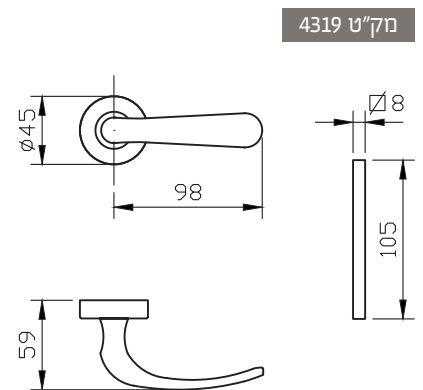

צופית

קליל באוהאוס		קליל Door	קליל קלאסי		קליל אופיס			קליל בלגי			גוון				תיאור	מק"ט	
7600	5600		4500	4400	7500	5500	4750	4350	4300	7300							
חלון/דלת	חלון	דלת	חלון פתיחה פנימה	חלון פתיחה פנימה	חלון/דלת	דלת	חלון	חלון	דלת	חלון	חלון/דלת	כסף עתיק	פליז חלוד	פליז עתיק	שחור		
3	1		1	1		1,2	1		1	1						ידית	4318
		4														ידית לדלת כולל רוזטה לצילינדר	4319

להתרשמות מהגוון פנו לעמוד 51

1. מתאים למנגנון נעילה עם מעביר תנועה בלבד
2. מתאים לעובי זיגוג עד 14 מ"מ
3. יש להזמין תוספת לידיית מק"ט 9250
4. יש להזמין בנפרד רוזטה למפתח אפס מק"ט 4550