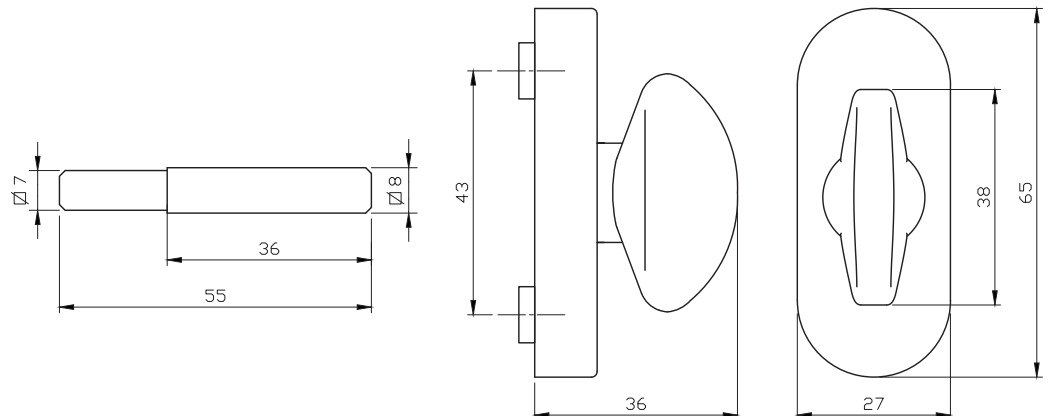

K-1

קליל אופיס			
9400	גוון	תיאור	מק"ט
דלת	כרום מט		
	שחור		
		ידית כפתור + מאריך	9280

להתרשמות מהגוון פנו לעמוד 51

מק"ט 9280