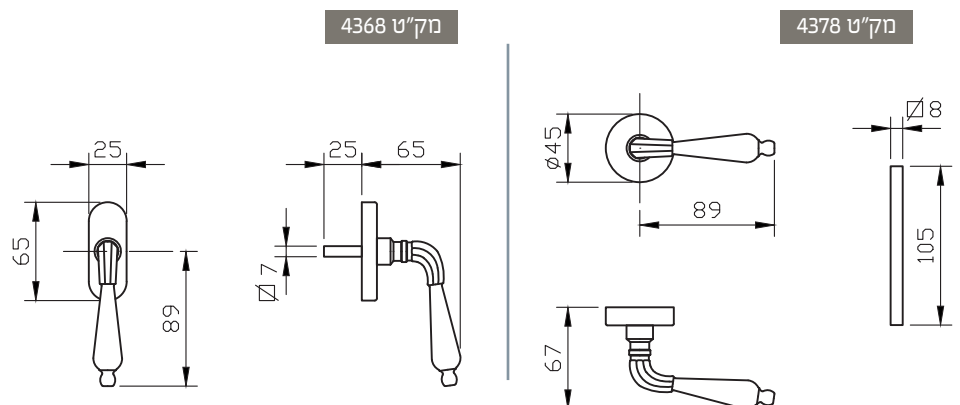

פשוש

קליל באוהאוס קליל		קליל קלאסי		קליל אופיס			קליל בלגי							מק"ט				
7600	5600	4500	4400	7500	5500	4750	4350	4300	7300	גוון	תיאור							
חלון/דלת	דלת	חלון	חלון פתיחה פנימה	חלון פתיחה פנימה	חלון/דלת	דלת	חלון	חלון	דלת	חלון	חלון/דלת	כסף עתיק	פליז חלוד	פליז עתיק	שחור			
3		1	1	1		1,2	1		1	1							ידית	4368
																	ידית לדלת כולל רוזטה לצילינדר	4378

להתרשמות מהגוון פנו לעמוד 51

1. מתאים למנגנון נעילה עם מעביר תנועה בלבד
2. מתאים לעובי זיגוג עד 14 מ"מ
3. יש להזמין בסיס חלופי מק"ט 9278