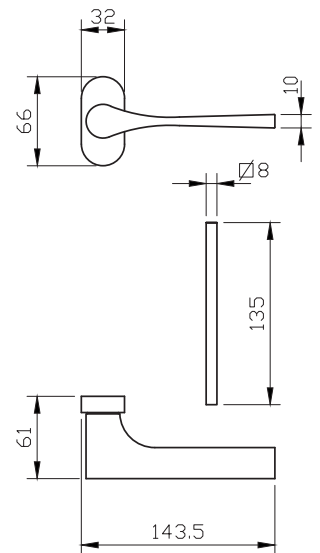

להתרשמות מהגוון פנו לעמוד 51

1. מתאים למנגנון נעילה עם מעביר תנועה בלבד
2. מתאים לעובי זיגוג עד 14 מ"מ

מק"ט 9247

מק"ט 4538

מק"ט 2078

מק"ט 4539

ZED

קליל קליל באוהאוס	קליל קלאסי			קליל נוף	קליל אופיס			קליל בלגי	גוון	תאור	מק"ט
	7600	4500	4400		9000	5400	9200				
חלון/דלת	חלון פתיחה פנימה	חלון פתיחה פנימה	חלון/דלת	חלון	חלון/דלת	חלון	חלון	חלון	אלגן טבעי		
	1	1		1		1.2	1	1		ידית	9248
	1	1				1.2	1	1		ידית מוסטת - ימין	9282
	1	1				1.2	1	1		ידית מוסטת - שמאל	9283