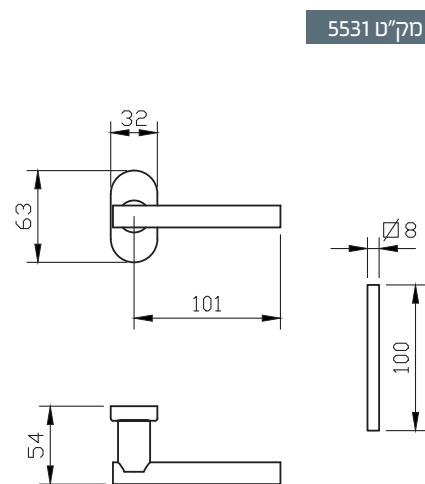

ASTRA

קלייל Door	קלייל באוהאוס		קלייל קלאסי		קלייל נוף	קלייל אופיס						קלייל בלגי		גוון	תיאור	מק"ט				
	7600	5600	4500	4400		5400	9200	7500	5500	4900	4750	4300 /4350	7300				כרום	שחור		
דלת	חלון/דלת	דלת	חלון	דלת	חלון פתיחה פנימה	חלון פתיחה פנימה	חלון	חלון/דלת	חלון/דלת	דלת	חלון	דלת	חלון	חלון	חלון/דלת					
	3		1		1	1	3			1,2		1	1					ידית	5530	
																			ידית לדלת כולל רוזטה לצילינדר	5531
																			ידית לדלת כולל רוזטה לצילינדר	4540
	3		1		1	1	3			1,2		1	1						ידית רוזטה מלבנית כולל רוזטה לצילינדר לדלת	5580
																			ידית רוזטה מלבנית לדלת כולל רוזטה לצילינדר	5581

להת'ר שמות מהגוון פנו לעמוד 51

1. מתאים למנגנון נעילה עם מעביר תנועה בלבד
2. מתאים לעובי זיגוג עד 14 מ"מ
3. יש להזמין בסיס חלופי מק"ט 9278