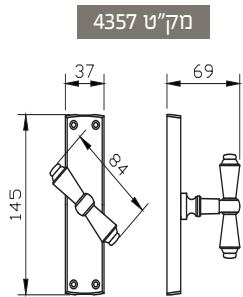

דרור

קליל קליל באוהאוס		קליל Door	קליל קלאסי			קליל אופיס			קליל בלגי				גוון					תיאור	מק"ט				
7600	5600		4500	4500	4400	7500	5500	5500D	4750	4350	4300	7300	1300										
חלון/דלת	דלת	חלון	דלת	חלון פתיחה פנימה	חלון פתיחה פנימה	חלון/דלת	דלת	חלון	דלת	חלון	דלת	חלון	חלון/דלת	תריס חלון/דלת	כסף עתיק	פליז חלוד	פליז עתיק	שחור	לבן	RAL1013			
3	1			1	1			1,2	1	1	1											ידית	4303
		4																				ידית לדלת כולל רוזטה לצילינדר	4309
																						ידית לדלת כולל רוזטה לצילינדר	4310
																						ידית לדלת בסיס מאור כולל רוזטה לצילינדר	4348
																						ידית לתריס	4357

להתרשמות מהגוון פנו לעמוד 51

1. מתאים למנגנון נעילה עם מעביר תנועה בלבד
2. מתאים לעובי זיגוג עד 14 מ"מ
3. יש להזמין תוספת לידיית מק"ט 9250
4. יש להזמין בנפרד רוזטה למפתח אפס מק"ט 4550