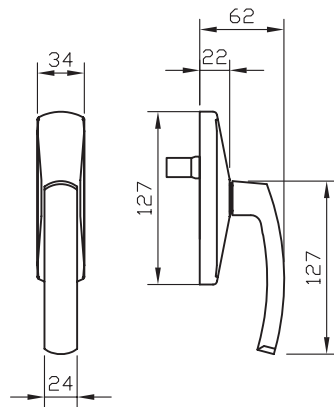

להתרחשות מהגוון פנו לעמוד 51

1. מתאים למנגנון נעילה עם מעביר תנועה בלבד
2. מתאים לעובי זיגוג עד 14 מ"מ

מק"ט 2057 | מק"ט 2056

מק"ט 2021 | מק"ט 2020

מק"ט 1055

מק"ט 9240

מק"ט 2033

מק"ט 2032