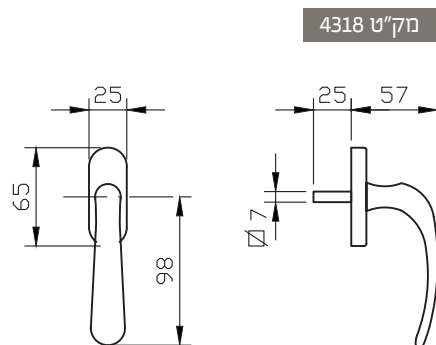

צופית

קליל באוהאוס		קליל Door	קליל קלאסי		קליל אופיס			קליל בלגי			גוון				תיאור	מק"ט	
7600	5600		4500	4400	7500	5500	4750	4350	4300	7300							
חלון/דלת	חלון	דלת	חלון פתיחה פנימה	חלון פתיחה פנימה	חלון/דלת	דלת	חלון	חלון	דלת	חלון	חלון/דלת	כסף עתיק	פליז חלוד	פליז עתיק	שחור		
3	1		1	1		1,2	1		1	1						ידית	4318
		4														ידית לדלת כולל רוזטה לצילינדר	4319

להתרשמות מהגוון פנו לעמוד 51

1. מתאים למנגנון נעילה עם מעביר תנועה בלבד
2. מתאים לעובי זיגוג עד 14 מ"מ
3. יש להזמין תוספת לידיית מק"ט 9250
4. יש להזמין בנפרד רוזטה למפתח אפס מק"ט 4550