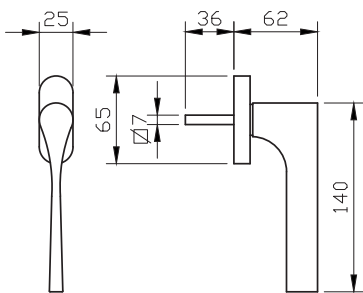

להתרשמות מהגוון פנו לעמוד 51

1. מתאים למנגנון נעילה עם מעביר תנועה בלבד
2. מתאים לעובי זיגוג עד 14 מ"מ

מק"ט 9247

מק"ט 4538

מק"ט 2078

מק"ט 4539

ZED

קליל קליל באוהאוס	קליל קלאסי			קליל נוף	קליל אופיס			קליל בלגי	גוון	תאור	מק"ט
	7600	4500	4400		9000	5400	9200				
חלון/דלת	חלון פתיחה פנימה	חלון פתיחה פנימה	חלון/דלת	חלון	חלון/דלת	חלון	חלון	חלון	אלגן טבעי		
	1	1		1		1.2	1	1		ידית	9248
	1	1				1.2	1	1		ידית מוסטת - ימין	9282
	1	1				1.2	1	1		ידית מוסטת - שמאל	9283