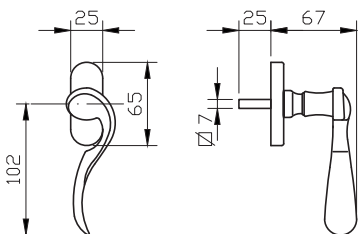

סנונית

קליל באוהאוס		קליל Door	קליל קלאסי			קליל אופיס			קליל בלגי			גוון	תיאור	מק"ט									
7600	5600		4500	4500	4400	7500	5500D	5500	4750	4350	4300				7300								
חלון/דלת	דלת	חלון	דלת	דלת	חלון פתיחה פנימה	חלון פתיחה פנימה	חלון/דלת	דלת	דלת	חלון	חלון	דלת	חלון	דלת	חלון	חלון/דלת	כסף עתיק	פליז חלוד	פליז עתיק	שחור			
3	1			1	1				1,2	1		1	1								ידית - ימין	4334	
			4																			ידית לדלת כולל רוזטה לצילינדר	4335
																						ידית לדלת בסיס מאורך	4349
3				1	1				1,2	1		1	1									ידית - שמאל	4366

להתרשמות מהגוון פנו לעמוד 51

1. מתאים למנגנון נעילה עם מעביר תנועה בלבד
2. מתאים לעובי זיגוג עד 14 מ"מ
3. יש להזמין תוספת לידיית מק"ט 9250
4. יש להזמין בנפרד רוזטה למפתח אפס מק"ט 4550

מק"ט 4366 - שמאל

מק"ט 4334 - ימין