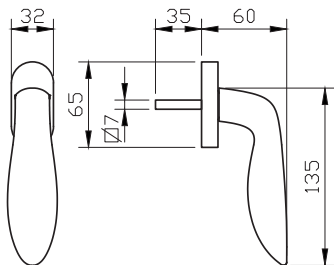

CINDERELLA

design by F.A. Porsche

קליל קלאסי		קליל אופיס													
4500	4400	2200	9200	5500D	5500	4900	4750	גוון	תיאור	מק"ט					
דלת	חלון פתיחה פנימה	חלון פתיחה פנימה	דלת	דלת/חלון הזזה	חלון/דלת	דלת	דלת	חלון	דלת	חלון	RAL9006	גלמי (לצביעה)	שחור		
														ידית לחלון דריי-קיפ	2072
														ידית לחלון	4514
														ידית לדלת כולל רוזטה לצילינדר	4515
	1	1,2					1,2		1					ידית	9241

להתרשמות מהגוון פנו לעמוד 51

1. מתאים למנגנון נעילה עם מעביר תנועה בלבד
2. מתאים לעובי זיגוג עד 14 מ"מ

מק"ט 9241