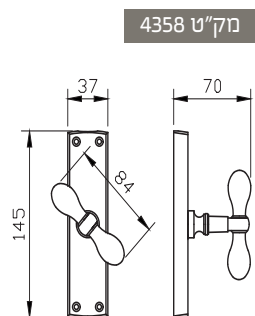

זמיר

קלייל באוהאוס		קלייל Door	קלייל קלאסי			קלייל אופיס			קלייל בלגי				גוון					תיאור	מק"ט				
7600	5600		4500	4500	4400	7500	5500	5500D	4750	4350	4300	1300	7300										
חלון/דלת	דלת	חלון	דלת	חלון פתיחה פנימה	חלון פתיחה פנימה	חלון/דלת	דלת	חלון	דלת	חלון	דלת	חלון	תריס חלון/דלת	חלון/דלת	כסף עתיק	פליז חלוד	פליז עתיק	שחור	לבן	RAL1013			
3	1			1	1				1,2	1	1	1										ידיית	4327
																						ידיית לדלת כולל רוזטה לצילינדר	4328
			4																			ידיית לדלת כולל רוזטה לצילינדר	4329
																						ידיית לדלת בסיס מאורך כולל רוזטה לצילינדר	4330
																						ידיית לתריס	4358

להתרשמות מהגוון פנו לעמוד 51

1. מתאים למנגנון נעילה עם מעביר תנועה בלבד
2. מתאים לעובי זיגוג עד 14 מ"מ
3. יש להזמין תוספת לידיית מק"ט 9250
4. יש להזמין בנפרד רוזטה למפתח אפס מק"ט 4550