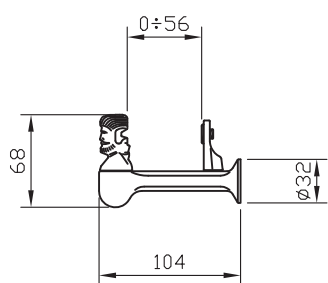

אביזרים לסדרות בלגיות

קליל בלגי						תיאור	מק"ט
4300 +4350	1300	גוון					
חלון	תריס/רשת/חלון/דלת	כסף עתיק	פלז חלוד	פלז עתיק	שחור		
						סגר פליז לקיפ	4304
						מעצור כנף מתכוונן לתריס בלגי	4364
						ידית נעילה בנקודה אחת - ימין	4370
						ידית נעילה בנקודה אחת - שמאל	4371
						ידית אחיזה לדלת רשת	4377

להתרשמות מהגוון פנו לעמוד 51

מק"ט 4364