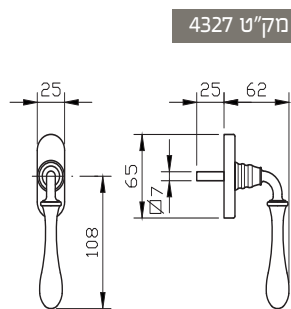

זמיר

קלייל באוהאוס		קלייל Door	קלייל קלאסי			קלייל אופיס			קלייל בלגי				גוון					תיאור	מק"ט				
7600	5600		4500	4500	4400	7500	5500	5500D	4750	4350	4300	1300	7300										
חלון/דלת	דלת	חלון	דלת	חלון פתיחה פנימה	חלון פתיחה פנימה	חלון/דלת	דלת	חלון	דלת	חלון	דלת	חלון	תריס חלון/דלת	חלון/דלת	כסף עתיק	פליז חלוד	פליז עתיק	שחור	לבן	RAL1013			
3	1			1	1				1,2	1	1	1										ידיית	4327
																						ידיית לדלת כולל רוזטה לצילינדר	4328
			4																			ידיית לדלת כולל רוזטה לצילינדר	4329
																						ידיית לדלת בסיס מאורך כולל רוזטה לצילינדר	4330
																						ידיית לתריס	4358

להתרשמות מהגוון פנו לעמוד 51

1. מתאים למנגנון נעילה עם מעביר תנועה בלבד
2. מתאים לעובי זיגוג עד 14 מ"מ
3. יש להזמין תוספת לידיית מק"ט 9250
4. יש להזמין בנפרד רוזטה למפתח אפס מק"ט 4550