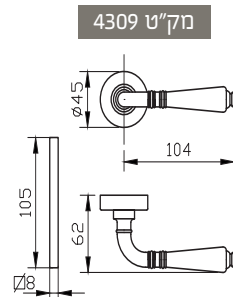

דרור

קליל קליל באוהאוס		קליל Door	קליל קלאסי			קליל אופיס			קליל בלגי				גוון					תיאור	מק"ט				
7600	5600		4500	4500	4400	7500	5500	5500D	4750	4350	4300	7300	1300										
חלון/דלת	דלת	חלון	דלת	חלון פתיחה פנימה	חלון פתיחה פנימה	חלון/דלת	דלת	חלון	דלת	חלון	דלת	חלון	חלון/דלת	תריס חלון/דלת	כסף עתיק	פליז חלוד	פליז עתיק	שחור	לבן	RAL1013			
3	1			1	1			1,2	1	1	1											ידית	4303
		4																				ידית לדלת כולל רוזטה לצילינדר	4309
																						ידית לדלת כולל רוזטה לצילינדר	4310
																						ידית לדלת בסיס מאור כולל רוזטה לצילינדר	4348
																						ידית לתריס	4357

להתרשמות מהגוון פנו לעמוד 51

1. מתאים למנגנון נעילה עם מעביר תנועה בלבד
2. מתאים לעובי זיגוג עד 14 מ"מ
3. יש להזמין תוספת לידיית מק"ט 9250
4. יש להזמין בנפרד רוזטה למפתח אפס מק"ט 4550