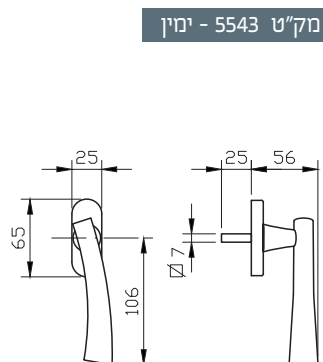

ALMA

קליל באוהאוס		קליל קלאסי		קליל נוף	קליל אופיס					קליל בלגי						
7600	5600	4500	4400	5400	9200	7500	5500	4900	4750	4350	4300	7300	גוון	תיאור	מק"ט	
חלון/דלת	דלת	חלון	דלת	חלון פתיחה פנימה	חלון פתיחה פנימה	חלון	חלון/דלת	דלת	חלון	דלת	חלון	חלון/דלת	כרום	שחור		
3	1	1	1	1	3		1,2		1	1	1				ידית - ימין	5543
3	1	1	1	1	3		1,2		1	1	1				ידית - שמאל	5544
															ידית לדלת כולל רוזטה לצילינדר	5545

להתרחשות מהגוון פנו לעמוד 51

1. מתאים למגננטון נעילה עם מעביר תנועה בלבד
2. מתאים לעובי זיגוג עד 14 מ"מ
3. יש להזמין בסיס חלופי 9278