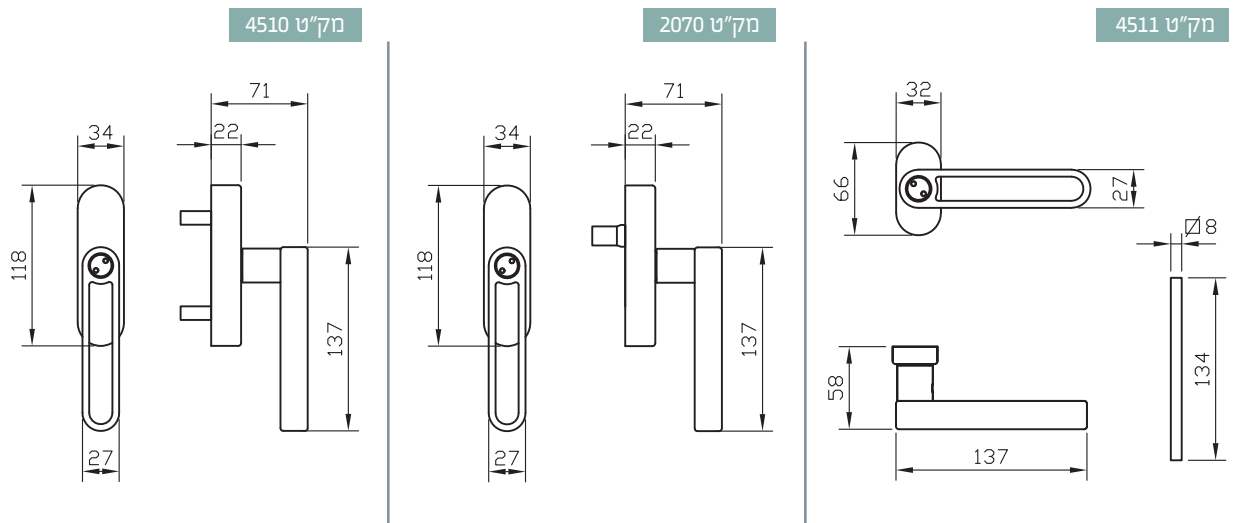

DH

design by Marc Newson

קליל קלאסי		קליל אופיס					מק"ט			
4500	4400	5500	4900	4750	גוון	תיאור				
דלת	חלון פתיחה פנימה	חלון פתיחה פנימה	דלת	חלון	דלת	חלון	אלגון כסף	אלגון שחור		
									ידית לחלון דריי-קיפ	2070
									ידית לחלון	4510
									ידית לדלת כולל רוזטה לצילינדר	4511

להתרשמות מהגוון פנו לעמוד 51