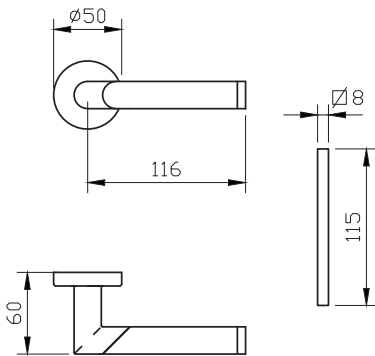

LAPIA

קליל Door	קליל באוהאוס		קליל קלאסי		קליל נף	קליל אופיס						קליל בלגי	מק"ט					
	7600	5600	4500	4400		5400	9200	7500	5500D	5500	4900		4750	4300 /4350	7300	גוון	תיאור	
דלת	חלון	דלת	חלון	דלת	חלון	חלון/דלת	חלון/דלת	דלת	דלת	חלון	דלת	חלון	חלון/דלת	כרום	כרום + שחור	כרום + כרום מט	ידית	5532
	3		1	1	1	3			1,2		1	1					ידית לדלת כולל רוזטה לצילינדר	5533
																	ידית לדלת כולל רוזטה למפתח	4542

להתרשמות מהגוון פנו לעמוד 51

1. מתאים למנגנון נעילה עם מעביר תנועה בלבד
2. מתאים לעובי זיגוג עד 14 מ"מ
3. יש להזמין תוספת לידיית מק"ט 9250

מק"ט 4542

מק"ט 5532