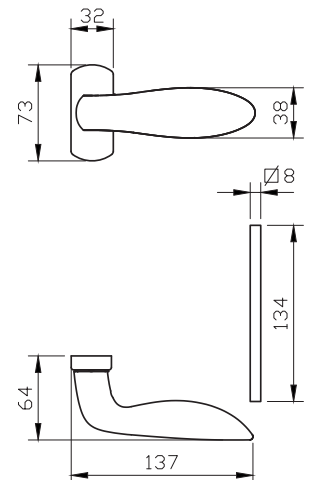

להתרשמות מהגוון פנו לעמוד 51

1. מתאים למנגנון נעילה עם מעביר תנועה בלבד
2. מתאים לעובי זיגוג עד 14 מ"מ

מק"ט 9241

מק"ט 4514

מק"ט 2072

מק"ט 4515