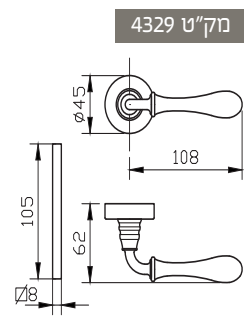

זמיר

קלייל באוהאוס		קלייל Door	קלייל קלאסי			קלייל אופיס			קלייל בלגי				גוון					תיאור	מק"ט				
7600	5600		4500	4500	4400	7500	5500	5500D	4750	4350	4300	1300	7300										
חלון/דלת	דלת	חלון	דלת	חלון פתיחה פנימה	חלון פתיחה פנימה	חלון/דלת	דלת	חלון	דלת	חלון	דלת	חלון	תריס חלון/דלת	חלון/דלת	כסף עתיק	פליז חלוד	פליז עתיק	שחור	לבן	RAL1013			
3	1			1	1				1,2	1	1	1										ידיית	4327
																						ידיית לדלת כולל רוזטה לצילינדר	4328
			4																			ידיית לדלת כולל רוזטה לצילינדר	4329
																						ידיית לדלת בסיס מאורך כולל רוזטה לצילינדר	4330
																						ידיית לתריס	4358

להתרשמות מהגוון פנו לעמוד 51

1. מתאים למנגנון נעילה עם מעביר תנועה בלבד
2. מתאים לעובי זיגוג עד 14 מ"מ
3. יש להזמין תוספת לידיית מק"ט 9250
4. יש להזמין בנפרד רוזטה למפתח אפס מק"ט 4550