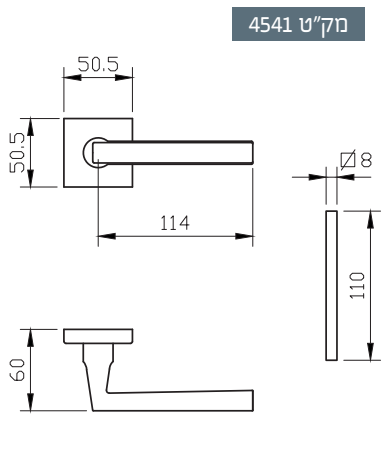

LASER

קליל Door	קליל באוהאוס		קליל קלאסי		קליל נף	קליל אופיס							קליל בלגי	גוון	תיאור	מק"ט				
	7600	5600	4500	4400		5400	2200	9200	7500	5500D	5500	4900					4750	4300 /4350	7300	
דלת	חלון	דלת	חלון	דלת	חלון	חלון הרם והזז	דלת הרם והזז	חלון/דלת	חלון/דלת	דלת	דלת	חלון	דלת	חלון	חלון	חלון/דלת	כרום	שחור	ידית + ידית דמה	3477
																			ידית	3478
	3	1	1	1	1			3			1,2	1	1						ידית	5536
												1							ידית לדלת כולל רוזטה לצילינדר	5537
																			ידית לדלת כולל רוזטה לצילינדר	4541
	3	1	1	1	1	1		3			1,2	1	1						ידית רוזטה מלבנית	5574
												1							ידית רוזטה מלבנית לדלת כולל רוזטה לצילינדר	5575

להתרשמות מהגוון פנו לעמוד 51

1. מתאים למנגנון נעילה עם מעביר תנועה בלבד
2. מתאים לעובי זיגוג עד 14 מ"מ
3. יש להזמין בסיס חלופי מק"ט 9278