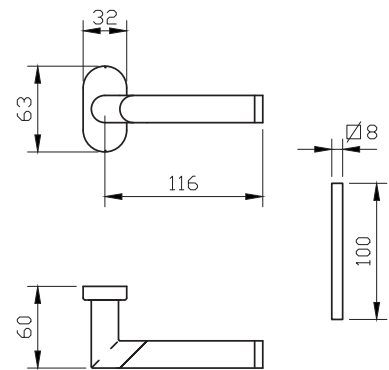

להתרשמות מהגוון פנו לעמוד 51

1. מתאים למנגנון נעילה עם מעביר תנועה בלבד
2. מתאים לעובי זיגוג עד 14 מ"מ
3. יש להזמין תוספת לידיית מק"ט 9250

מק"ט 4542

מק"ט 5532

מק"ט 5533