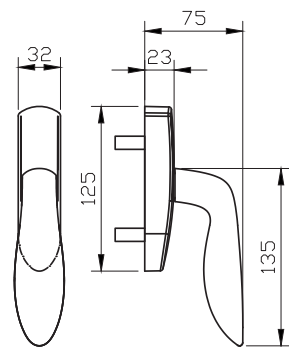

להתרשמות מהגוון פנו לעמוד 51

1. מתאים למנגנון נעילה עם מעביר תנועה בלבד
2. מתאים לעובי זיגוג עד 14 מ"מ

מק"ט 9241

מק"ט 4514

מק"ט 2072

מק"ט 4515