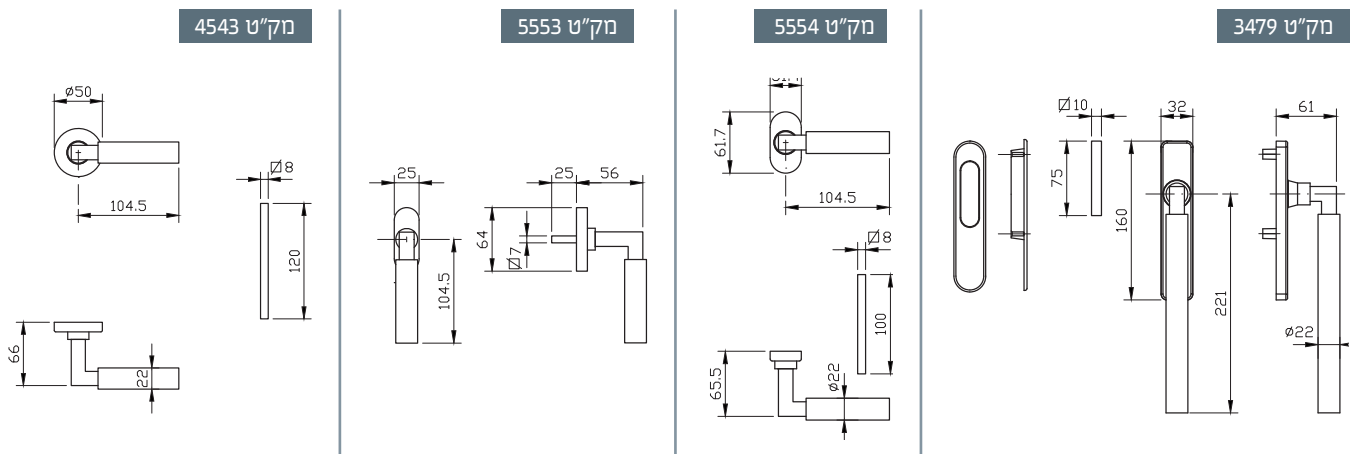

BAUHAUS

קליל Door	קליל באוהאוס		קליל קלאסי		קליל נוף	קליל אופיס						קליל בלגי	גוון	תיאור	מק"ט				
	7600	5600	4500	4400		5400	2200	9200	7500	5500D	5500					4900	4750	4300 /4350	7300
דלת	חלון	דלת	חלון	דלת	חלון	דלת הרם והזז	חלון/דלת	חלון/דלת	דלת	דלת	חלון	דלת	חלון	חלון/דלת	כרום				
																	ידית + ידית דמי	3479	
																	ידית	5553	
																	ידית לדלת כולל רוזטה לצילינדר	5554	
																	ידית לדלת כולל רוזטה למפתח	4543	
																	ידית דמי לרשת	3489	

להתרשמות מהגוון פנו לעמוד 51

1. מתאים למנגנון נעילה עם מעביר תנועה בלבד
2. מתאים לעובי זיגוג עד 14 מ"מ
3. יש להזמין בסיס חלופי מק"ט 9278