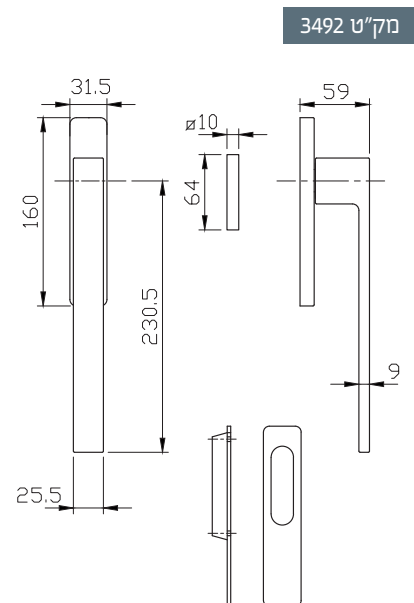

Q-Mini

קליל קלאסי			קליל אופיס							קליל בלגי			גוון	תאור	מק"ט		
7600	4500	4400	9200	2200	7600	7500	5500	4900	4750	4350	4300	7300					
חלון/דלת	דלת	חלון פתיחה פנימה	חלון פתיחה פנימה	חלון/דלת	חלון/דלת הרם הזז	חלון/דלת	חלון/דלת	דלת	חלון	דלת	חלון	חלון	חלון	חלון/דלת	כרום מבריק		
															שחור		
																ידית עם ידית דמי	3492
		1	1													ידית	5573
								1,2			1	1	1			ידית לדלת כולל רוזטה לצילינדר	5572

להתרשמות מהגוון פנו לעמוד 51

1. מתאים למנגנון נעילה עם מעביר תנועה בלבד
2. מתאים לעובי זיגוג עד 14 מ"מ
3. עבור מנעול אנכי