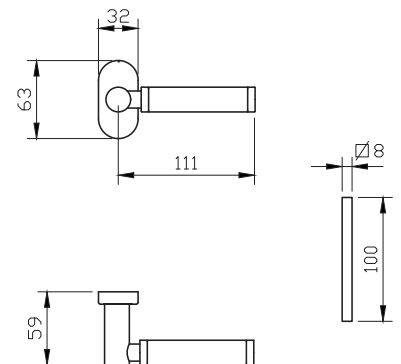

GLORY

קליל קלאסי		קליל קלאסי		קליל נוף	קליל אופיס							קליל בלגי		גוון	תיאור	מק"ט				
7600	5600	4500	4400		5400	9200	7500	5500D	5500	4900	4750	4300 /4350	7300				כרום	שחור כסף		
חלון/דלת	דלת	חלון	דלת	חלון פתיחה פנימה	חלון פתיחה פנימה	חלון	חלון/דלת	חלון/דלת	דלת	דלת	חלון	דלת	חלון	חלון	חלון/דלת					
3	1	1	1	1	3				1,2		1	1						ידית	5534	
																			ידית לדלת כולל רוזטה לצילינדר	5535

להתרשמות מהגוון פנו לעמוד 51

1. מתאים למנגנון נעילה עם מעביר תנועה בלבד
2. מתאים לעובי זיגוג עד 14 מ"מ
3. יש להזמין תוספת לידיית מק"ט 9250

מק"ט 5534

מק"ט 5535