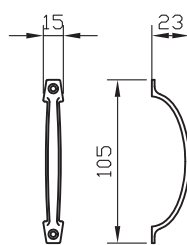

אביזרים לסדרות בלגיות

קליל בלגי						תיאור	מק"ט
4300 +4350	1300	גוון					
חלון	תריס/רשת/חלון/דלת	כסף עתיק	פלז חלוד	פלז עתיק	שחור		
						סגר פליז לקיפ	4304
						מעצור כנף מתכוונן לתריס בלגי	4364
						ידית נעילה בנקודה אחת - ימין	4370
						ידית נעילה בנקודה אחת - שמאל	4371
						ידית אחיזה לדלת רשת	4377

להתרשמות מהגוון פנו לעמוד 51

מק"ט 4377