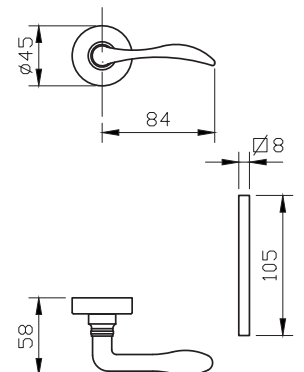

נחליאלי

קליל באוהאוס		קליל Door	קליל קלאסי		קליל אופיס			קליל בלגי				גוון	תיאור	מק"ט								
7600	5600		4500	4400	7500	5500	4750	4350	4300	1300	7300											
חלון/דלת	חלון	דלת	חלון פתיחה פנימה	חלון פתיחה פנימה	חלון/דלת	דלת	חלון	חלון	דלת	חלון	דלת	חלון	חריס חלון/דלת	חלון/דלת	כסף עתיק	פליז חלוד	פליז עתיק	שחור				
		4																		ידיית לדלת כולל רוזטה לצילינדר	4385	
																					ידיית לתריס	4386
3	1		1	1		1,2	1	1	1	1											ידיית - ימין	4387
3	1		1	1		1,2	1	1	1	1											ידיית - שמאל	4388

להתרשמות מהגוון פנו לעמוד 51

1. מתאים למנגנון נעילה עם מעביר תנועה בלבד
2. מתאים לעובי זיגוג עד 14 מ"מ
3. יש להזמין בסיס חלופי מק"ט 9278
4. יש להזמין בנפרד רוזטה למפתח אפס מק"ט 4550

מק"ט 4386

מק"ט 4388 - שמאל

מק"ט 4387 - ימין

מק"ט 4385