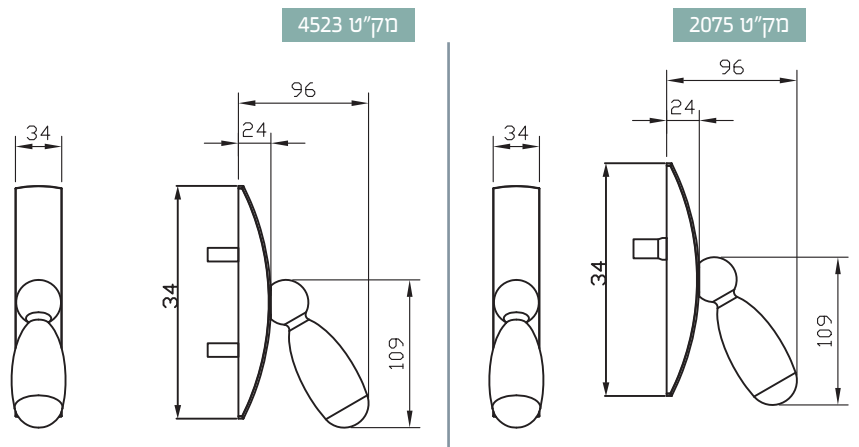

# מעצבים

BIRILIA

design by Denis Santachiara

קליל קלאסי		קליל אופיס				מק"ט
4500	4400	5500	4750	גוון	תיאור	
חלון פתיחה פנימה	חלון פתיחה פנימה	חלון	חלון	כסף אלגון	שחור אלגון	
						2075
						4523

להתרשמות מהגוון פנו לעמוד 51