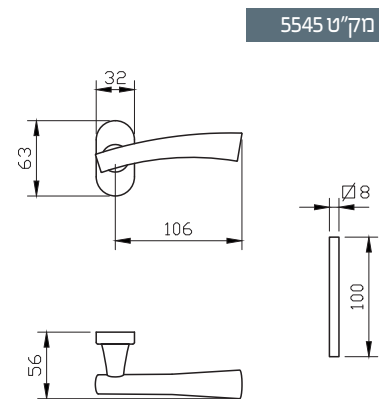

ALMA

קליל באוהאוס		קליל קלאסי		קליל נוף	קליל אופיס					קליל בלגי						
7600	5600	4500	4400	5400	9200	7500	5500	4900	4750	4350	4300	7300	גוון	תיאור	מק"ט	
חלון/דלת	דלת	חלון	דלת	חלון פתיחה פנימה	חלון פתיחה פנימה	חלון	חלון/דלת	דלת	חלון	דלת	חלון	חלון/דלת	כרום	שחור		
3	1	1	1	1	3		1,2		1	1	1				ידית - ימין	5543
3	1	1	1	1	3		1,2		1	1	1				ידית - שמאל	5544
															ידית לדלת כולל רוזטה לצילינדר	5545

להתרחשות מהגוון פנו לעמוד 51

1. מתאים למגננטון נעילה עם מעביר תנועה בלבד
2. מתאים לעובי זיגוג עד 14 מ"מ
3. יש להזמין בסיס חלופי 9278