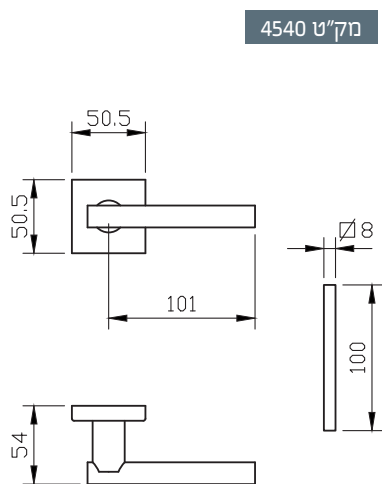

ASTRA

קלייל Door	קלייל באוהאוס		קלייל קלאסי		קלייל נוף	קלייל אופיס						קלייל בלגי		גוון	תיאור	מק"ט				
	7600	5600	4500	4400		5400	9200	7500	5500	4900	4750	4300 /4350	7300				כרום	שחור		
דלת	חלון/דלת	דלת	חלון	דלת	חלון פתיחה פנימה	חלון פתיחה פנימה	חלון	חלון/דלת	חלון/דלת	דלת	חלון	דלת	חלון	חלון	חלון/דלת					
	3		1		1	1	3			1,2		1	1					ידית	5530	
																			ידית לדלת כולל רוזטה לצילינדר	5531
																			ידית לדלת כולל רוזטה לצילינדר	4540
	3		1		1	1	3			1,2		1	1						ידית רוזטה מלבנית כולל רוזטה לצילינדר לדלת	5580
																			ידית רוזטה מלבנית לדלת כולל רוזטה לצילינדר	5581

להת'ר שמות מהגוון פנו לעמוד 51

1. מתאים למנגנון נעילה עם מעביר תנועה בלבד
2. מתאים לעובי זיגוג עד 14 מ"מ
3. יש להזמין בסיס חלופי מק"ט 9278