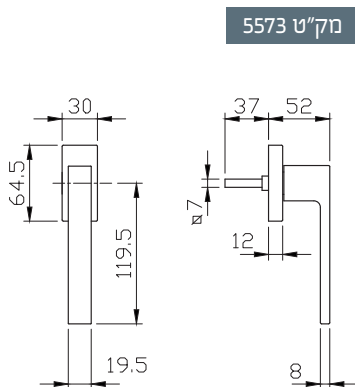

Q-Mini

קליל קלאסי			קליל אופיס							קליל בלגי			גוון	תאור	מק"ט		
7600	4500	4400	9200	2200	7600	7500	5500	4900	4750	4350	4300	7300					
חלון/דלת	דלת	חלון פתיחה פנימה	חלון פתיחה פנימה	חלון/דלת	חלון/דלת הרם הזז	חלון/דלת	חלון/דלת	דלת	חלון	דלת	חלון	חלון	חלון	חלון/דלת	כרום מבריק		
															שחור		
																ידית עם ידית דמי	3492
		1	1													ידית	5573
								1,2			1	1	1			ידית לדלת כולל רוזטה לצילינדר	5572

להתרשמות מהגוון פנו לעמוד 51

1. מתאים למנגנון נעילה עם מעביר תנועה בלבד
2. מתאים לעובי זיגוג עד 14 מ"מ
3. עבור מנעול אנכי