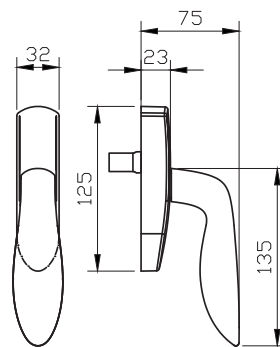

להתרשמות מהגוון פנו לעמוד 51

1. מתאים למנגנון נעילה עם מעביר תנועה בלבד
2. מתאים לעובי זיגוג עד 14 מ"מ

מק"ט 9241

מק"ט 4514

מק"ט 2072

מק"ט 4515