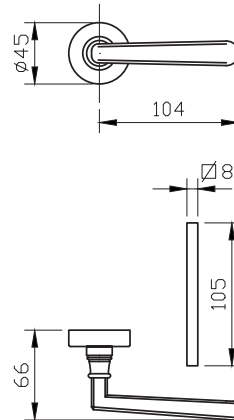

דוכיפת

קליל באוהאוס		קליל Door	קליל קלאסי		קליל אופיס			קליל בלגי			מק"ט		תיאור												
7600	5600		4500	4400	7500	5500D	5500	4750	4350	4300	7300	גוון													
חלון/דלת	דלת	חלון	דלת	חלון פתוחה פנימה	חלון פתוחה פנימה	חלון/דלת	דלת	דלת	חלון	חלון	דלת	חלון	דלת	חלון	חלון/דלת	כסף עתיק	פלז' חלוד	פלז' עתיק	שחור	לבן	RAL1013				
3	1		1	1			1,2	1	1	1	1												ידית	4323	
																								ידית לדלת כולל רוזטה לצילינדר	4324
																								ידית לדלת כולל רוזטה לצילינדר	4325
																								ידית לדלת בסיס מאורך כולל רוזטה לצילינדר	4326

להתרשמות מהגוון פנו לעמוד 51

1. מתאים למנגנון נעילה עם מעביר תנועה בלבד
2. מתאים לעובי זיגוג עד 14 מ"מ
3. יש להזמין תוספת לידיית מק"ט 9250
4. יש להזמין בנפרד רוזטה למפתח אפס מק"ט 4550

מק"ט 4323

מק"ט 4325

מק"ט 4324