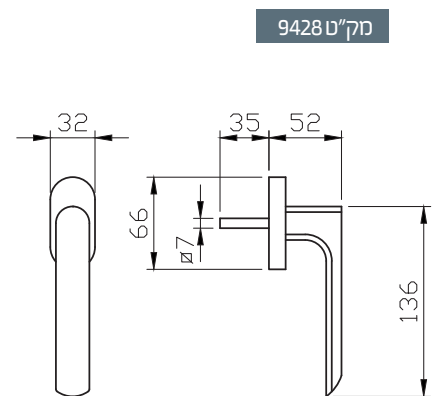

ZED

קליל קליל באוהאוס	קליל קלאסי			קליל נוף	קליל אופיס			קליל בלגי	גוון	תאור	מק"ט			
	7600	4500	4400		9000	5400	9200					5500	4750	4350
חלון/דלת	חלון פתיחה פנימה	חלון פתיחה פנימה	חלון/דלת	חלון	חלון/דלת	חלון	חלון	חלון	אלגן טבעי					
	1	1		1		1.2	1	1		ידית	9248			
	1	1				1.2	1	1		ידית מוסטת - ימין	9282			
	1	1				1.2	1	1		ידית מוסטת - שמאל	9283			

להתרשמות מהגוון פנו לעמוד 51

1. מתאים למנגנון נעילה עם מעביר תנועה בלבד
2. מתאים לעובי זיגוג עד 14 מ"מ