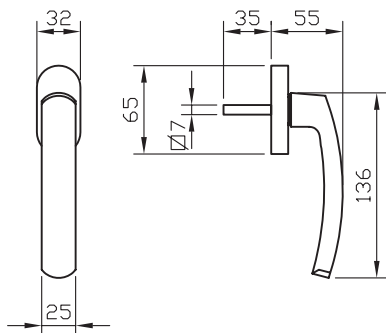

מק"ט 2033

מק"ט 2032

מק"ט 1041

מק"ט 1033 | מק"ט 1032