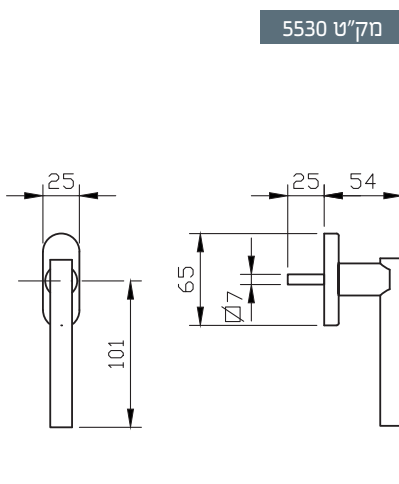

ASTRA

קלייל Door	קלייל באוהאוס		קלייל קלאסי		קלייל נוף	קלייל אופיס						קלייל בלגי		גוון	תיאור	מק"ט				
	7600	5600	4500	4400		5400	9200	7500	5500	4900	4750	4300 /4350	7300				כרום	שחור		
דלת	חלון/דלת	דלת	חלון	דלת	חלון פתיחה פנימה	חלון פתיחה פנימה	חלון	חלון/דלת	חלון/דלת	דלת	חלון	דלת	חלון	חלון	חלון/דלת					
	3		1		1	1	3			1,2		1	1					ידית	5530	
																			ידית לדלת כולל רוזטה לצילינדר	5531
																			ידית לדלת כולל רוזטה לצילינדר	4540
	3		1		1	1	3			1,2		1	1						ידית רוזטה מלבנית כולל רוזטה לצילינדר לדלת	5580
																			ידית רוזטה מלבנית לדלת כולל רוזטה לצילינדר	5581

להת'ר שמות מהגוון פנו לעמוד 51

1. מתאים למנגנון נעילה עם מעביר תנועה בלבד
2. מתאים לעובי זיגוג עד 14 מ"מ
3. יש להזמין בסיס חלופי מק"ט 9278