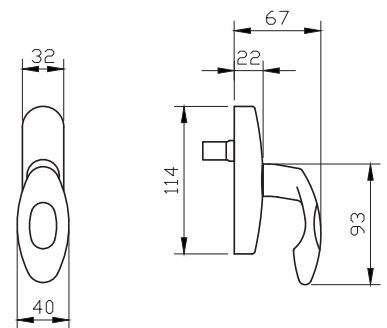

LUNA

design by Andrew Mauricides

קליל קלאסי		קליל אופיס				מק"ט
4500	4400	5500	4750	גוון	תיאור	
חלון פתיחה פנימה	חלון פתיחה פנימה	חלון	חלון	RAL9006	שחור	
						ידית לחלון דריי-קיפ
						2077
						ידית לחלון
						4526

להתרשמות מהגוון פנו לעמוד 51

מק"ט 2077