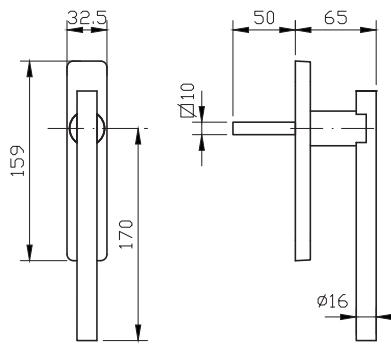

להתרשמות מהגוון פנו לעמוד 51

1. מתאים למנגנון נעילה עם מעביר תנועה בלבד
2. מתאים לעובי זיגוג עד 14 מ"מ
3. יש להזמין בסיס חלופי מק"ט 9278

אופיס

נק"ט 3478

נק"ט 3477

נק"ט 5574

נק"ט 5575