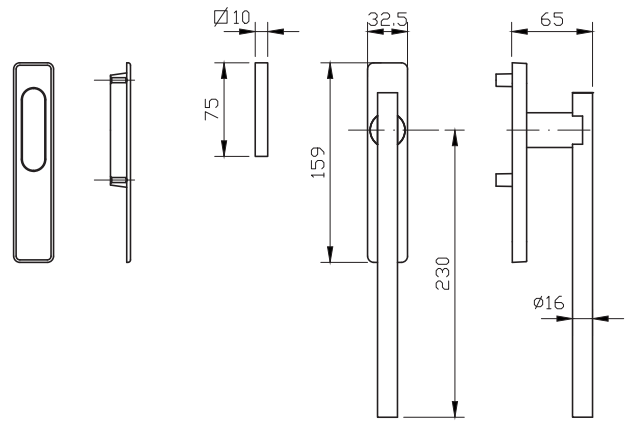

נק"ט 3477

נק"ט 5574