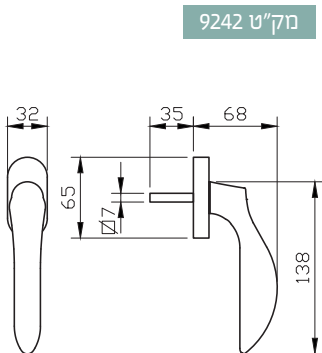

להתרשמות מהגוון פנו לעמוד 51

1. מתאים למנגנון נעילה עם מעביר תנועה בלבד
2. מתאים לעובי זיגוג עד 14 מ"מ