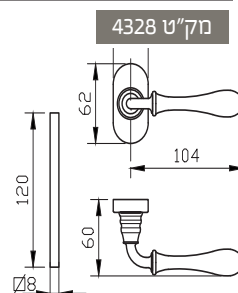

זמיר

קלייל באוהאוס		קלייל Door	קלייל קלאסי			קלייל אופיס			קלייל בלגי				גוון					תיאור	מק"ט				
7600	5600		4500	4500	4400	7500	5500	5500D	4750	4350	4300	1300	7300										
חלון/דלת	דלת	חלון	דלת	חלון פתיחה פנימה	חלון פתיחה פנימה	חלון/דלת	דלת	חלון	דלת	חלון	דלת	חלון	תריס חלון/דלת	חלון/דלת	כסף עתיק	פליז חלוד	פליז עתיק	שחור	לבן	RAL1013			
3	1			1	1				1,2	1	1	1										ידיית	4327
																						ידיית לדלת כולל רוזטה לצילינדר	4328
			4																			ידיית לדלת כולל רוזטה לצילינדר	4329
																						ידיית לדלת בסיס מאורך כולל רוזטה לצילינדר	4330
																						ידיית לתריס	4358

להתרשמות מהגוון פנו לעמוד 51

1. מתאים למנגנון נעילה עם מעביר תנועה בלבד
2. מתאים לעובי זיגוג עד 14 מ"מ
3. יש להזמין תוספת לידיית מק"ט 9250
4. יש להזמין בנפרד רוזטה למפתח אפס מק"ט 4550