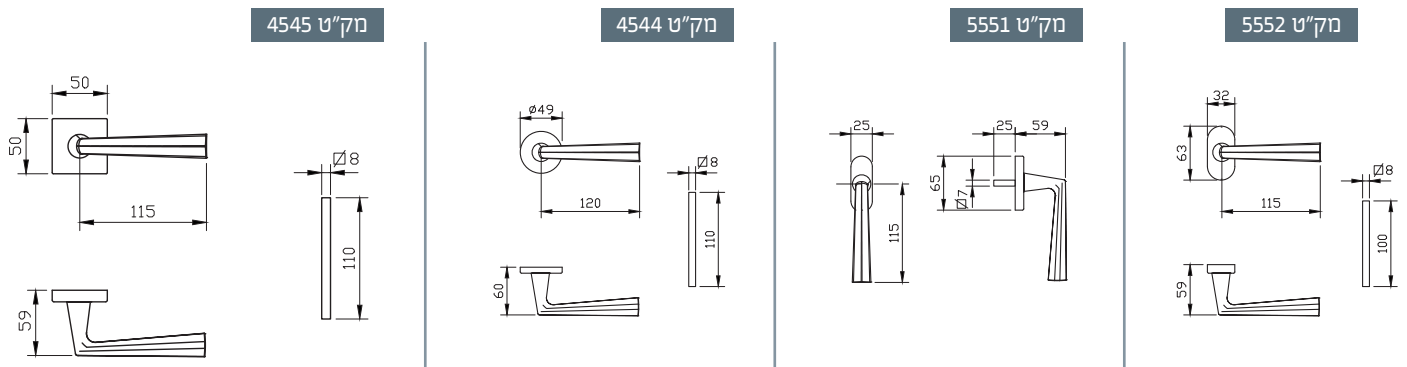

ROMBO

קליל Door	קליל באוהאוס		קליל קלאסי		קליל נף	קליל אופיס							קליל בלגי		גוון	תיאור	מק"ט			
	7600	5600	4500	4400		5400	9200	7500	5500D	5500	4900	4750	4700	4300 /4350				7300	כרום	שחור
דלת	חלון	דלת	חלון	דלת	חלון	חלון/דלת	חלון/דלת	דלת	דלת	חלון	דלת	חלון	חלון	חלון	חלון/דלת			ידית	5551	
	3		1		1	3			1,2		1	1	1					ידית לדלת כולל רוזטה לצילינדר	5552	
																		ידית לדלת כולל רוזטה לצילינדר	4544	
																		ידית לדלת כולל רוזטה לצילינדר	4545	

להתרשמות מהגוון פנו לעמוד 51

1. מתאים למנגנון נעילה עם מעביר תנועה בלבד
2. מתאים לעובי זיגוג עד 14 מ"מ
3. יש להזמין תוספת לידית מק"ט 9250