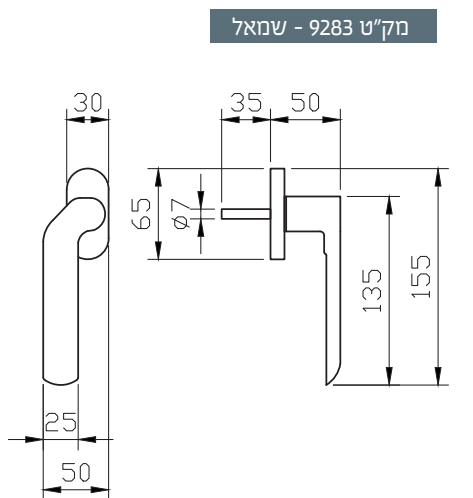

ZED

קליל קליל באוהאוס	קליל קלאסי			קליל נוף	קליל אופיס			קליל בלגי	גוון	תאור	מק"ט			
	7600	4500	4400		9000	5400	9200					5500	4750	4350
חלון/דלת	חלון פתיחה פנימה	חלון פתיחה פנימה	חלון/דלת	חלון	חלון/דלת	חלון	חלון	חלון	אלגן טבעי					
	1	1		1		1.2	1	1		ידית	9248			
	1	1				1.2	1	1		ידית מוסטת - ימין	9282			
	1	1				1.2	1	1		ידית מוסטת - שמאל	9283			

להתרשמות מהגוון פנו לעמוד 51

1. מתאים למנגנון נעילה עם מעביר תנועה בלבד
2. מתאים לעובי זיגוג עד 14 מ"מ