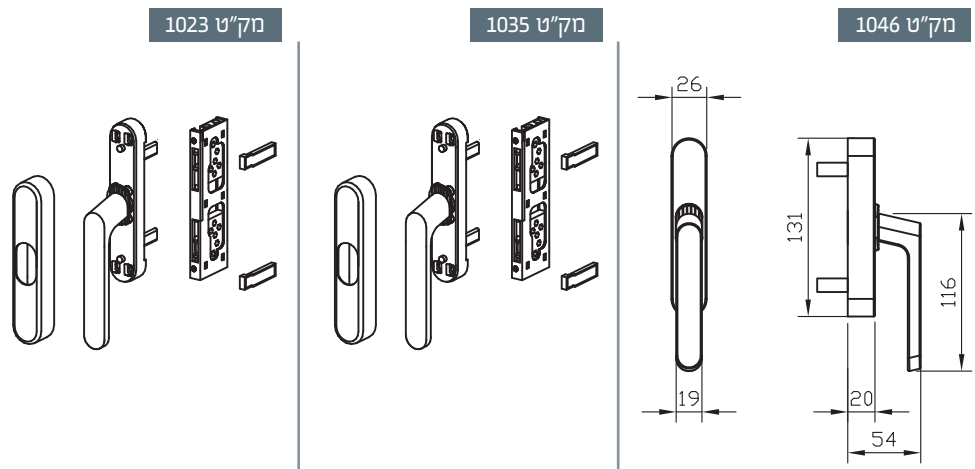

ROSITA

קליל קלאסי		קליל בלגי	גוון				תיאור	מק"ט
4500	4400	4300 / 4350						
חלון פתיחה החוצה	חלון פתיחה פנימה	חלון	ברוסה	טבעי	לבן	שחור		
							ידית לחלון פתיחה החוצה	1023
							ידית לחלון פתיחה החוצה	1035
							ידית	1046

להתרשמות מהגוון פנו לעמוד 51