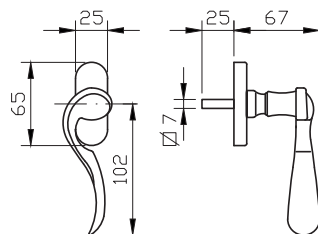

להתרשמות מהגוון פנו לעמוד 51

1. מתאים למנגנון נעילה עם מעביר תנועה בלבד
2. מתאים לעובי זיגוג עד 14 מ"מ
3. יש להזמין תוספת לידיית מק"ט 9250
4. יש להזמין בנפרד רוזטה למפתח אפס מק"ט 4550

מק"ט 4366 - שמאל

מק"ט 4334 - ימין