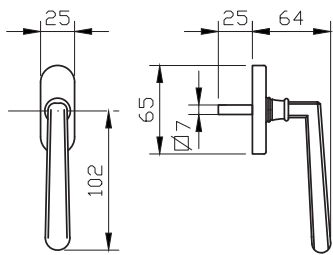

דוכיפת

קליל באוהאוס		קליל Door	קליל קלאסי		קליל אופיס			קליל בלגי			מק"ט		תיאור												
7600	5600		4500	4400	7500	5500D	5500	4750	4350	4300	7300	גוון													
חלון/דלת	דלת	חלון	דלת	חלון פתוחה פנימה	חלון פתוחה פנימה	חלון/דלת	דלת	דלת	חלון	חלון	דלת	חלון	דלת	חלון	חלון/דלת	כסף עתיק	פלז' חלוד	פלז' עתיק	שחור	לבן	RAL1013				
3	1		1	1			1,2	1	1	1	1												ידית	4323	
																								ידית לדלת כולל רוזטה לצילינדר	4324
																								ידית לדלת כולל רוזטה לצילינדר	4325
																								ידית לדלת בסיס מאורך כולל רוזטה לצילינדר	4326

להתרשמות מהגוון פנו לעמוד 51

1. מתאים למנגנון נעילה עם מעביר תנועה בלבד
2. מתאים לעובי זיגוג עד 14 מ"מ
3. יש להזמין תוספת לידיית מק"ט 9250
4. יש להזמין בנפרד רוזטה למפתח אפס מק"ט 4550

מק"ט 4323

מק"ט 4325

מק"ט 4324