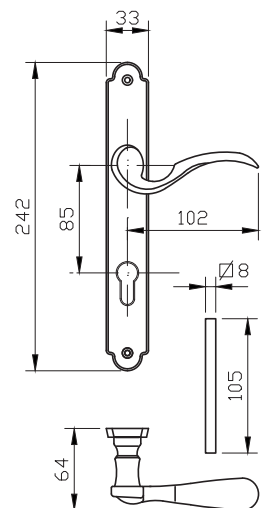

סנונית

קליל באוהאוס		קליל Door	קליל קלאסי			קליל אופיס			קליל בלגי			גוון	תיאור	מק"ט									
7600	5600		4500	4500	4400	7500	5500D	5500	4750	4350	4300				7300								
חלון/דלת	דלת	חלון	דלת	דלת	חלון פתיחה פנימה	חלון פתיחה פנימה	חלון/דלת	דלת	דלת	חלון	חלון	דלת	חלון	דלת	חלון	חלון/דלת	כסף עתיק	פליז חלוד	פליז עתיק	שחור			
3	1			1	1				1,2	1		1	1								ידית - ימין	4334	
			4																			ידית לדלת כולל רוזטה לצילינדר	4335
																						ידית לדלת בסיס מאורך	4349
3				1	1				1,2	1		1	1									ידית - שמאל	4366

להתרשמות מהגוון פנו לעמוד 51

1. מתאים למנגנון נעילה עם מעביר תנועה בלבד
2. מתאים לעובי זיגוג עד 14 מ"מ
3. יש להזמין תוספת לידיית מק"ט 9250
4. יש להזמין בנפרד רוזטה למפתח אפס מק"ט 4550

מק"ט 4366 - שמאל

מק"ט 4334 - ימין

מק"ט 4349