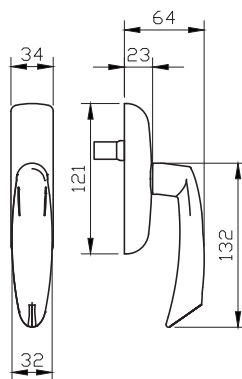

להתרשמות מהגוון פנו לעמוד 51

1. מתאים למנגנון נעילה עם מעביר תנועה בלבד
2. מתאים לעובי זיגוג עד 14 מ"מ

מק"ט 9243

מק"ט 4524

מק"ט 2076

מק"ט 4525