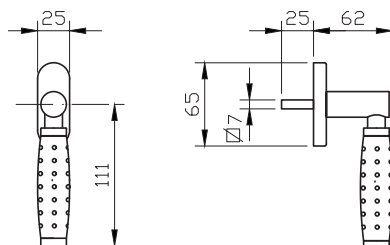

אופיס

TRIS

קליל באוהאוס		קליל קלאסי		קליל אופיס						קליל בלגי				
7600	5600	4500	4400	9200	7500	5500D	5500	4900	4750	4300 / 4350	7300	גוון	תיאור	מק"ט
חלון	דלת	חלון	דלת	חלון/דלת	חלון/דלת	דלת	דלת	חלון	דלת	חלון	חלון	כרום		
		חלון פתיחה פנימה	חלון פתיחה פנימה											
3	1	1	1	3			1,2		1	1			ידית	5546
													ידית לדלת כולל רוזטה לצילינדר	5547

להתרשמות מהגוון פנו לעמוד 51

1. מתאים למנגנון נעילה עם מעביר תנועה בלבד
2. מתאים לעובי זיגוג עד 14 מ"מ
3. יש להזמין תוספת לידית מק"ט 9250