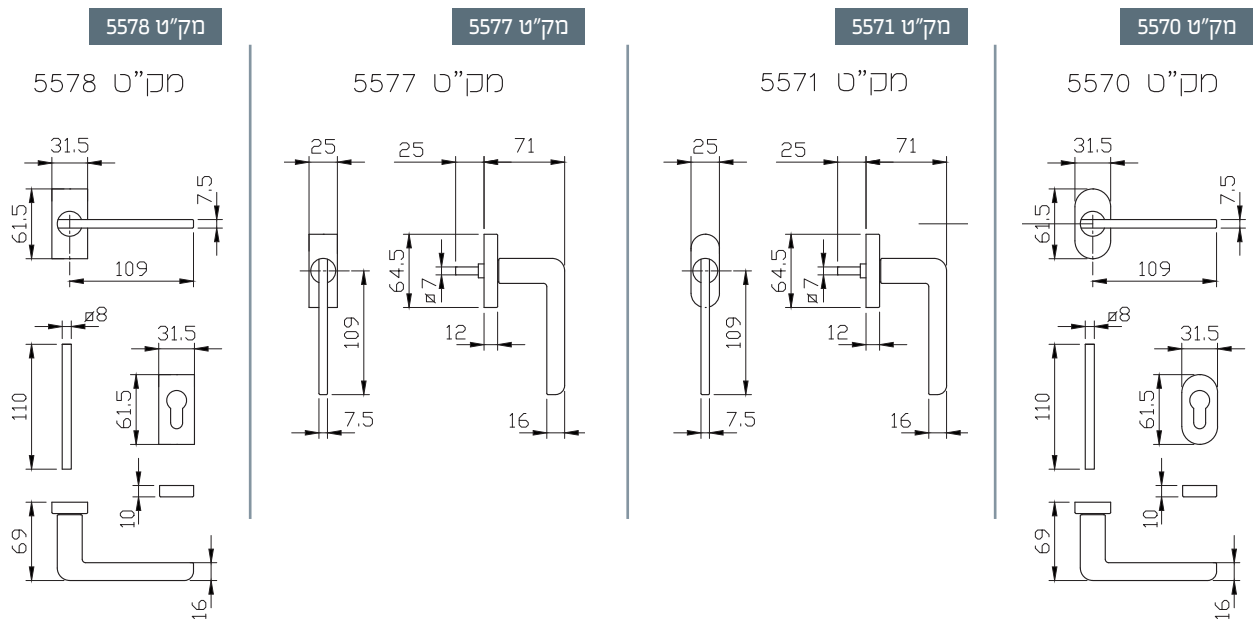

Q-10

קליל באוהאוס		קליל קלאסי			קליל נוף	קליל אופיס					קליל בלגי			תאור	מק"ט		
7600	5600	7600	4500	4400	5400	9200	7500	6500D	5500	4750	4350	4300	7300			גיון	
חלון	דלת	חלון	חלון/דלת	דלת	חלון פתוחה פנימה	חלון פתוחה פנימה	חלון	חלון/דלת	דלת	דלת	חלון	חלון	חלון/דלת	כרום מבריק	שחור		
					1	1	3			1,2	1	1	1			ידית	5571
												4	4			ידית דלת כולל רוזטה לצילינדר	5570
					1	1	3			1,2	1	1	1			ידית רוזטה מלבנית	5577
												4	4			ידית רוזטה מלבנית לדלת כולל רוזטה לצילינדר	5578

להתרשמות מהגוון פנו לעמוד 51

1. מתאים למנגנון נעילה עם מעביר תנועה בלבד
2. מתאים לעובי זיגוג עד 14 מ"מ
3. יש להזמין בסיס חלופי מק"ט 9278
4. עבור מנעול אנכי