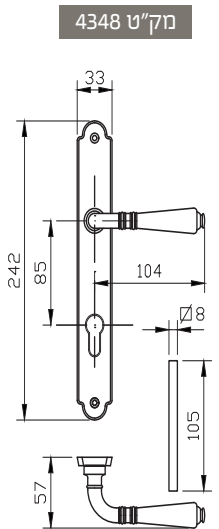

דרור

קליל קליל באוהאוס		קליל Door	קליל קלאסי			קליל אופיס			קליל בלגי				גוון					תיאור	מק"ט				
7600	5600		4500	4500	4400	7500	5500	5500D	4750	4350	4300	7300	1300										
חלון/דלת	דלת	חלון	דלת	חלון פתיחה פנימה	חלון פתיחה פנימה	חלון/דלת	דלת	חלון	דלת	חלון	דלת	חלון	חלון/דלת	תריס חלון/דלת	כסף עתיק	פליז חלוד	פליז עתיק	שחור	לבן	RAL1013			
3	1			1	1			1,2	1	1	1											ידית	4303
		4																				ידית לדלת כולל רוזטה לצילינדר	4309
																						ידית לדלת כולל רוזטה לצילינדר	4310
																						ידית לדלת בסיס מאור כולל רוזטה לצילינדר	4348
																						ידית לתריס	4357

להתרשמות מהגוון פנו לעמוד 51

1. מתאים למנגנון נעילה עם מעביר תנועה בלבד
2. מתאים לעובי זיגוג עד 14 מ"מ
3. יש להזמין תוספת לידיית מק"ט 9250
4. יש להזמין בנפרד רוזטה למפתח אפס מק"ט 4550