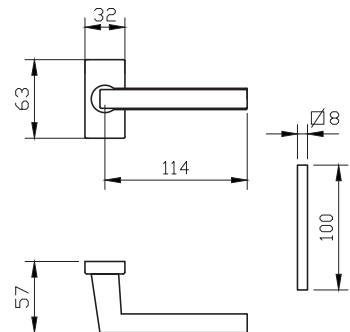

להתרשמות מהגוון פנו לעמוד 51

1. מתאים למנגנון נעילה עם מעביר תנועה בלבד
2. מתאים לעובי זיגוג עד 14 מ"מ
3. יש להזמין בסיס חלופי מק"ט 9278

אופיס

נק"ט 3478

נק"ט 3477

נק"ט 5574

נק"ט 5575