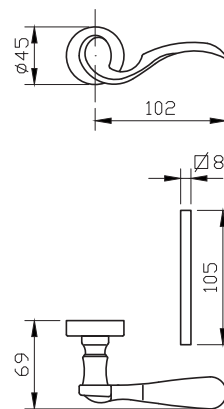

סנונית

קליל באוהאוס		קליל Door	קליל קלאסי			קליל אופיס			קליל בלגי			גוון	תיאור	מק"ט									
7600	5600		4500	4500	4400	7500	5500D	5500	4750	4350	4300				7300								
חלון/דלת	דלת	חלון	דלת	דלת	חלון פתיחה פנימה	חלון פתיחה פנימה	חלון/דלת	דלת	דלת	חלון	חלון	דלת	חלון	דלת	חלון	חלון/דלת	כסף עתיק	פליז חלוד	פליז עתיק	שחור			
3	1			1	1				1,2	1		1	1								ידית - ימין	4334	
			4																			ידית לדלת כולל רוזטה לצילינדר	4335
																						ידית לדלת בסיס מאורך	4349
3				1	1				1,2	1		1	1									ידית - שמאל	4366

להתרשמות מהגוון פנו לעמוד 51

1. מתאים למנגנון נעילה עם מעביר תנועה בלבד
2. מתאים לעובי זיגוג עד 14 מ"מ
3. יש להזמין תוספת לידיית מק"ט 9250
4. יש להזמין בנפרד רוזטה למפתח אפס מק"ט 4550

מק"ט 4366 - שמאל

מק"ט 4334 - ימין

מק"ט 4335