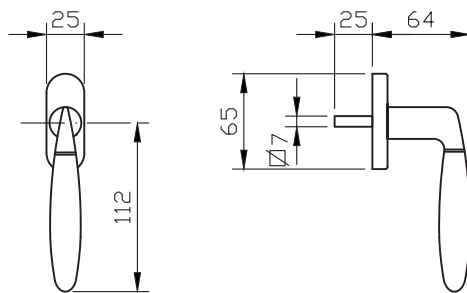

SASHA

קליל באוהאוס		קליל קלאסי		קליל נוף	קליל אופיס						קליל בלגי		גוון	תיאור	מק"ט			
7600	5600	4500	4400		5400	9200	7500	5500D	5500	4900	4750	4300 / 4350				7300		
חלון	דלת	חלון	דלת	חלון	חלון	חלון/דלת	דלת	דלת	חלון	דלת	חלון	חלון	חלון/דלת	שחור	כרום + כרום מט			
3	1	1	1	1	3			1,2		1	1					ידית	5538	
																	ידית לדלת כולל רוזטה לצילינדר	5539

להתרשמות מהגוון פנו לעמוד 51

1. מתאים למנגנון נעילה עם מעביר תנועה בלבד
2. מתאים לעובי זיגוג עד 14 מ"מ
3. יש להזמין תוספת לידית מק"ט 9250

מק"ט 5538

מק"ט 5539