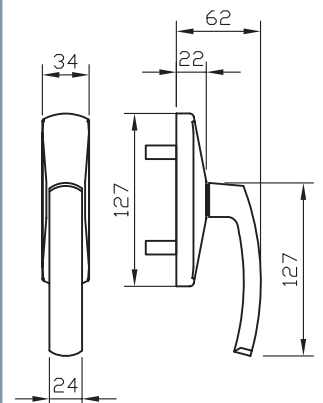

מק"ט 2033

מק"ט 2032

מק"ט 1041

מק"ט 1033 | מק"ט 1032