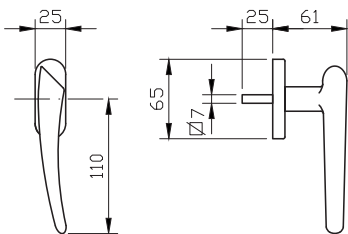

MIRIAM

קליל באוהאוס		קליל קלאסי		קליל נוף	קליל אופיס				קליל בלגי		גוון		תיאור	מק"ט	
7600	5600	4500		5400	9200	5500D	5500	4750	4350	4300					
חלון/דלת	דלת	חלון	דלת	חלון	חלון/דלת	דלת	דלת	חלון	חלון	חלון	חלון	כרום	שחור		
3	1	1	1	1	3		1,2	1	1	1				ידית - ימין	5540
3	1	1	1	1	3		1,2	1	1	1				ידית - שמאל	5541
														ידית לדלת כולל רוזטה לצילינדר	5542

להתרשמות מהגוון פנו לעמוד 51

1. מתאים למנגנון נעילה עם מעביר תנועה בלבד
2. מתאים לעובי זיגוג עד 14 מ"מ
3. יש להזמין תוספת לידיית מק"ט 9250

מק"ט 5541 - שמאל

מק"ט 5540 - ימין