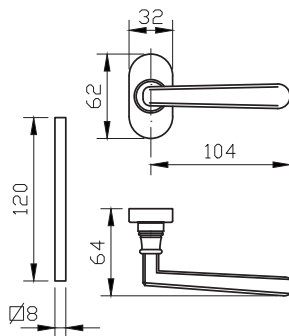

להתרשמות מהגוון פנו לעמוד 51

1. מתאים למנגנון נעילה עם מעביר תנועה בלבד
2. מתאים לעובי זיגוג עד 14 מ"מ
3. יש להזמין תוספת לידיית מק"ט 9250
4. יש להזמין בנפרד רוזטה למפתח אפס מק"ט 4550

מק"ט 4323

מק"ט 4325