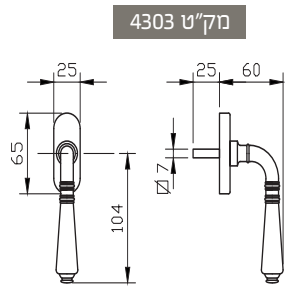

דרור

קליל קליל באוהאוס		קליל Door	קליל קלאסי			קליל אופיס			קליל בלגי				גוון					תיאור	מק"ט				
7600	5600		4500	4500	4400	7500	5500	5500D	4750	4350	4300	7300	1300										
חלון/דלת	דלת	חלון	דלת	חלון פתיחה פנימה	חלון פתיחה פנימה	חלון/דלת	דלת	חלון	דלת	חלון	דלת	חלון	חלון/דלת	תריס חלון/דלת	כסף עתיק	פליז חלוד	פליז עתיק	שחור	לבן	RAL1013			
3	1			1	1			1,2	1	1	1											ידית	4303
		4																				ידית לדלת כולל רוזטה לצילינדר	4309
																						ידית לדלת כולל רוזטה לצילינדר	4310
																						ידית לדלת בסיס מאור כולל רוזטה לצילינדר	4348
																						ידית לתריס	4357

להתרשמות מהגוון פנו לעמוד 51

1. מתאים למנגנון נעילה עם מעביר תנועה בלבד
2. מתאים לעובי זיגוג עד 14 מ"מ
3. יש להזמין תוספת לידיית מק"ט 9250
4. יש להזמין בנפרד רוזטה למפתח אפס מק"ט 4550