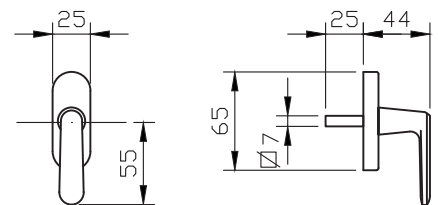

עפרוני

קליל באוהאוס		קליל קלאסי		קליל אופיס			קליל בלגי			מק"ט				
7600	5600	4500	4400	7500	5500	4750	4350	4300	7300	גוון	תיאור	מק"ט		
דלת	חלון	חלון פתיחה פנימה	חלון פתיחה פנימה	חלון/דלת	חלון	חלון	חלון	חלון	חלון/דלת	כסף עתיק	פליז עתיק	שחור		
3	1	1	1		1,2	1		1					ידית	
														4316

להתרשמות מהגוון פנו לעמוד 51

1. מתאים למנגנון נעילה עם מעביר תנועה בלבד
2. מתאים לעובי זיגוג עד 14 מ"מ
3. יש להזמין בסיס חלופי מק"ט 9278

מק"ט 4316