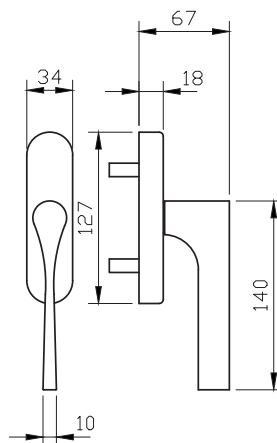

להתרשמות מהגוון פנו לעמוד 51

1. מתאים למנגנון נעילה עם מעביר תנועה בלבד
2. מתאים לעובי זיגוג עד 14 מ"מ

מק"ט 9247

מק"ט 4538

מק"ט 2078

מק"ט 4539

ZED

קליל קליל באוהאוס	קליל קלאסי			קליל נוף	קליל אופיס			קליל בלגי	גוון	תאור	מק"ט
	7600	4500	4400		9000	5400	9200				
חלון/דלת	חלון פתיחה פנימה	חלון פתיחה פנימה	חלון/דלת	חלון	חלון/דלת	חלון	חלון	חלון	אלגן טבעי		
	1	1		1		1.2	1	1		ידית	9248
	1	1				1.2	1	1		ידית מוסטת - ימין	9282
	1	1				1.2	1	1		ידית מוסטת - שמאל	9283