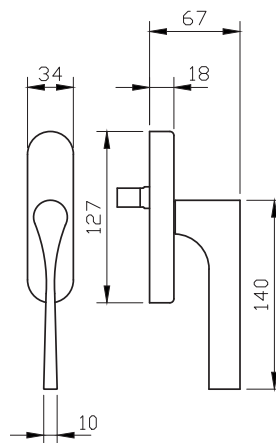

להתרשמות מהגוון פנו לעמוד 51

1. מתאים למנגנון נעילה עם מעביר תנועה בלבד
2. מתאים לעובי זיגוג עד 14 מ"מ

מק"ט 9247

מק"ט 4538

מק"ט 2078

מק"ט 4539

ZED

קליל קליל באוהאוס	קליל קלאסי			קליל נוף	קליל אופיס			קליל בלגי	גוון	תאור	מק"ט
	7600	4500	4400		9000	5400	9200				
חלון/דלת	חלון פתיחה פנימה	חלון פתיחה פנימה	חלון/דלת	חלון	חלון/דלת	חלון	חלון	חלון	אלגן טבעי		
	1	1		1		1.2	1	1		ידית	9248
	1	1				1.2	1	1		ידית מוסטת - ימין	9282
	1	1				1.2	1	1		ידית מוסטת - שמאל	9283