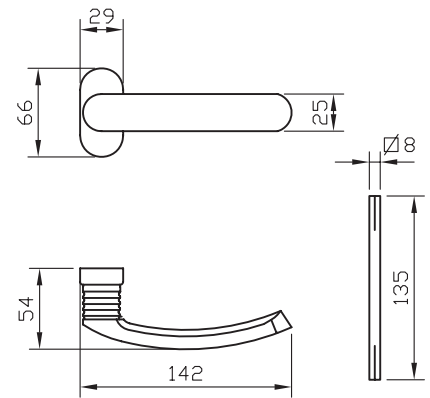

להתרחשות מהגוון פנו לעמוד 51

1. מתאים למנגנון נעילה עם מעביר תנועה בלבד
2. מתאים לעובי זיגוג עד 14 מ"מ

מק"ט 2057 | מק"ט 2056

מק"ט 2021 | מק"ט 2020

מק"ט 1055

מק"ט 9240

מק"ט 2033

מק"ט 2032