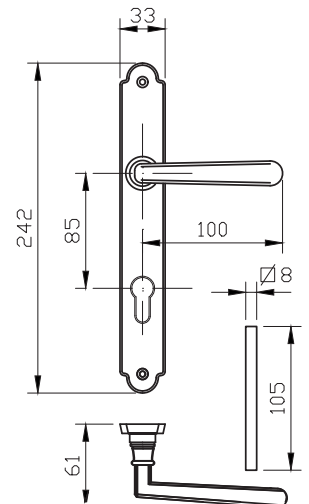

דוכיפת

קליל באוהאוס		קליל Door	קליל קלאסי		קליל אופיס			קליל בלגי			מק"ט		תיאור												
7600	5600		4500	4400	7500	5500D	5500	4750	4350	4300	7300	גוון													
חלון/דלת	דלת	חלון	דלת	חלון פתוחה פנימה	חלון פתוחה פנימה	חלון/דלת	דלת	דלת	חלון	חלון	דלת	חלון	דלת	חלון	חלון/דלת	כסף עתיק	פלז' חלוד	פלז' עתיק	שחור	לבן	RAL1013				
3	1		1	1			1,2	1	1	1	1												ידית	4323	
																								ידית לדלת כולל רוזטה לצילינדר	4324
																								ידית לדלת כולל רוזטה לצילינדר	4325
																								ידית לדלת בסיס מאורך כולל רוזטה לצילינדר	4326

להתרשמות מהגוון פנו לעמוד 51

1. מתאים למנגנון נעילה עם מעביר תנועה בלבד
2. מתאים לעובי זיגוג עד 14 מ"מ
3. יש להזמין תוספת לידיית מק"ט 9250
4. יש להזמין בנפרד רוזטה למפתח אפס מק"ט 4550

מק"ט 4323

מק"ט 4325

מק"ט 4324

מק"ט 4326