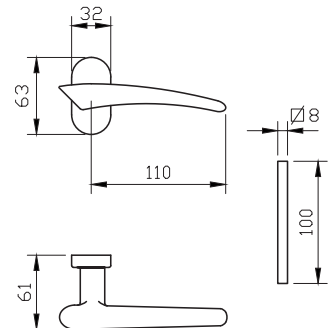

להתרשמות מהגוון פנו לעמוד 51

1. מתאים למנגנון נעילה עם מעביר תנועה בלבד
2. מתאים לעובי זיגוג עד 14 מ"מ
3. יש להזמין תוספת לידיית מק"ט 9250

מק"ט 5541 - שמאל

מק"ט 5540 - ימין

מק"ט 5542