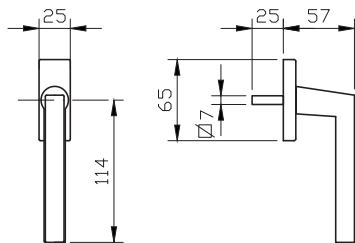

להתרשמות מהגוון פנו לעמוד 51

1. מתאים למנגנון נעילה עם מעביר תנועה בלבד
2. מתאים לעובי זיגוג עד 14 מ"מ
3. יש להזמין בסיס חלופי מק"ט 9278

אופיס

נק"ט 3478

נק"ט 3477

נק"ט 5574

נק"ט 5575