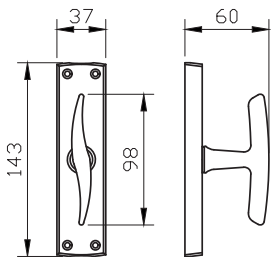

נחליאלי

קליל באוהאוס		קליל Door	קליל קלאסי		קליל אופיס			קליל בלגי				גוון	תיאור	מק"ט								
7600	5600		4500	4400	7500	5500	4750	4350	4300	1300	7300											
חלון/דלת	חלון	דלת	חלון פתיחה פנימה	חלון פתיחה פנימה	חלון/דלת	דלת	חלון	חלון	דלת	חלון	דלת	חלון	חריס חלון/דלת	חלון/דלת	כסף עתיק	פליז חלוד	פליז עתיק	שחור				
		4																		ידיית לדלת כולל רוזטה לצילינדר	4385	
																					ידיית לתריס	4386
3	1		1	1		1,2	1	1	1	1											ידיית - ימין	4387
3	1		1	1		1,2	1	1	1	1											ידיית - שמאל	4388

להתרשמות מהגוון פנו לעמוד 51

1. מתאים למנגנון נעילה עם מעביר תנועה בלבד
2. מתאים לעובי זיגוג עד 14 מ"מ
3. יש להזמין בסיס חלופי מק"ט 9278
4. יש להזמין בנפרד רוזטה למפתח אפס מק"ט 4550

מק"ט 4386

מק"ט 4388 - שמאל