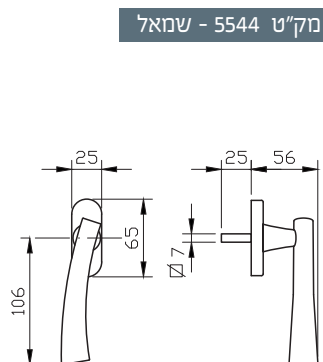

ALMA

קליל באוהאוס		קליל קלאסי		קליל נוף	קליל אופיס					קליל בלגי						
7600	5600	4500	4400	5400	9200	7500	5500	4900	4750	4350	4300	7300	גוון	תיאור	מק"ט	
חלון/דלת	דלת	חלון	דלת	חלון פתיחה פנימה	חלון פתיחה פנימה	חלון	חלון/דלת	דלת	חלון	דלת	חלון	חלון/דלת	כרום	שחור		
3	1	1	1	1	3		1,2		1	1	1				ידית - ימין	5543
3	1	1	1	1	3		1,2		1	1	1				ידית - שמאל	5544
															ידית לדלת כולל רוזטה לצילינדר	5545

להתרחשות מהגוון פנו לעמוד 51

1. מתאים למגננטון נעילה עם מעביר תנועה בלבד
2. מתאים לעובי זיגוג עד 14 מ"מ
3. יש להזמין בסיס חלופי 9278