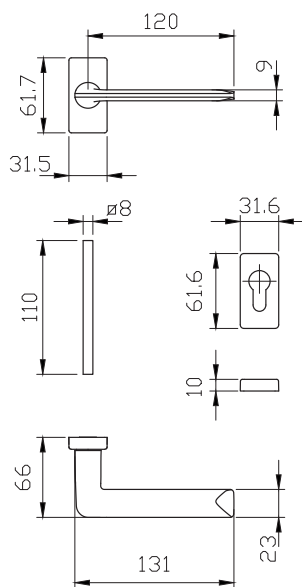

SPRING

קליל באוהאוס				
7600	5600	גיון	תאור	מק"ט
חלון	דלת	כרום מבריק		
	חלון	שחור		
2	1		ידית רוזטה מלבנית לחלון	5582
			ידית רוזטה מלבנית לדלת כולל רוזטה לצילנדר	5583

1. מתאים למנגנון נעילה עם מעביר תנועה בלבד
2. יש להזמין בסיס חלופי מק"ט 9278

מק"ט 5583