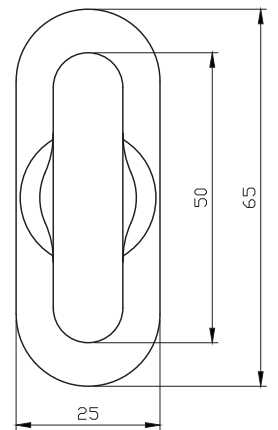

K-2

קליל אופיס			
9400	גוון	תיאור	מק"ט
דלת	כרום מט		
	שחור		
		ידית כפתור + מאריך	9281

להתרשמות מהגוון פנו לעמוד 51

מק"ט 9281