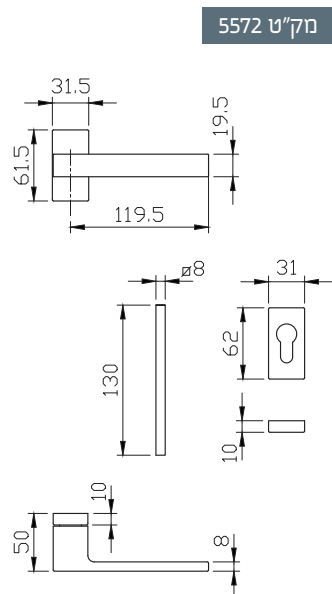

Q-Mini

קליל קלאסי			קליל אופיס							קליל בלגי			גוון	תאור	מק"ט		
7600	4500	4400	9200	2200	7600	7500	5500	4900	4750	4350	4300	7300					
חלון/דלת	דלת	חלון פתיחה פנימה	חלון פתיחה פנימה	חלון/דלת	חלון/דלת הרם הזז	חלון/דלת	חלון/דלת	דלת	חלון	דלת	חלון	חלון	חלון	חלון/דלת	כרום מבריק		
															שחור		
																ידית עם ידית דמי	3492
		1	1													ידית	5573
								1,2			1	1	1			ידית לדלת כולל רוזטה לצילינדר	5572

להתרשמות מהגוון פנו לעמוד 51

1. מתאים למנגנון נעילה עם מעביר תנועה בלבד
2. מתאים לעובי זיגוג עד 14 מ"מ
3. עבור מנעול אנכי