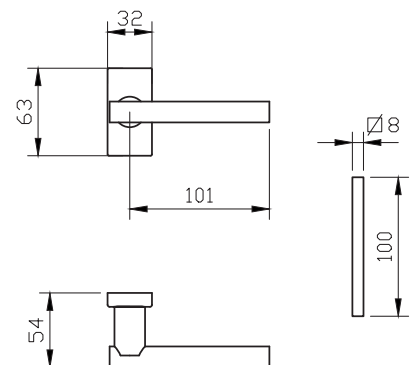

להת'ר שמות מהגוון פנו לעמוד 51

1. מתאים למנגנון נעילה עם מעביר תנועה בלבד
2. מתאים לעובי זיגוג עד 14 מ"מ
3. יש להזמין בסיס חלופי מק"ט 9278

מק"ט 5580

מק"ט 5581