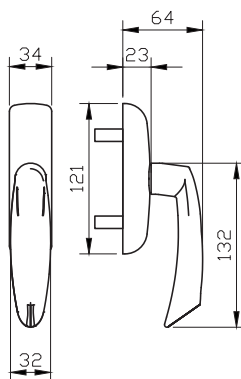

להתרשמות מהגוון פנו לעמוד 51

1. מתאים למנגנון נעילה עם מעביר תנועה בלבד
2. מתאים לעובי זיגוג עד 14 מ"מ

מק"ט 9243

מק"ט 4524

מק"ט 2076

מק"ט 4525