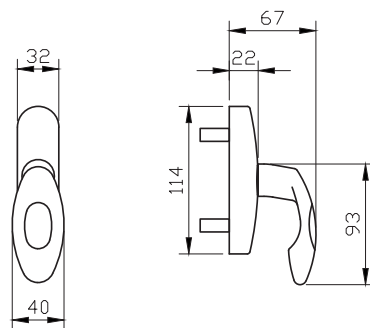

LUNA

design by Andrew Mauricides

קליל קלאסי		קליל אופיס				מק"ט
4500	4400	5500	4750	גוון	תיאור	
חלון פתיחה פנימה	חלון פתיחה פנימה	חלון	חלון	RAL9006	שחור	
						ידית לחלון דריי-קיפ
						2077
						ידית לחלון
						4526

להתרשמות מהגוון פנו לעמוד 51

מק"ט 4526