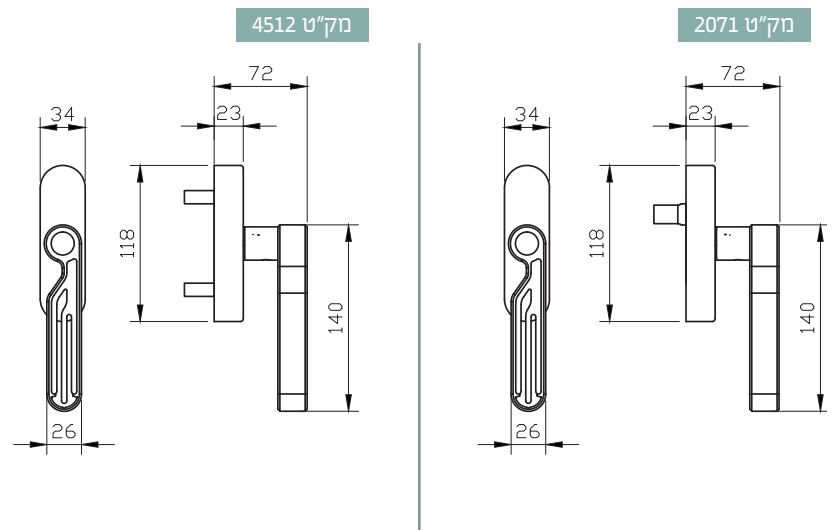

design by Denis Santachiara

קליל קלאסי		קליל אופיס					מק"ט	תיאור		
4500	4400	5500	4900	4750	גוון					
דלת	חלון פתיחה פנימה	חלון פתיחה פנימה	דלת	חלון	דלת	חלון	כסף אלגון	שחור אלגון		
									ידית לחלון דריי-קיפ	2071
									ידית לחלון	4512

להתרשמות מהגוון פנו לעמוד 51