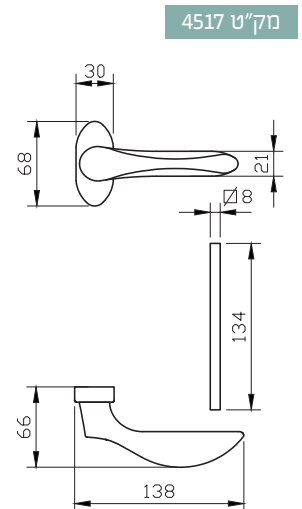

להתרשמות מהגוון פנו לעמוד 51

1. מתאים למנגנון נעילה עם מעביר תנועה בלבד
2. מתאים לעובי זיגוג עד 14 מ"מ