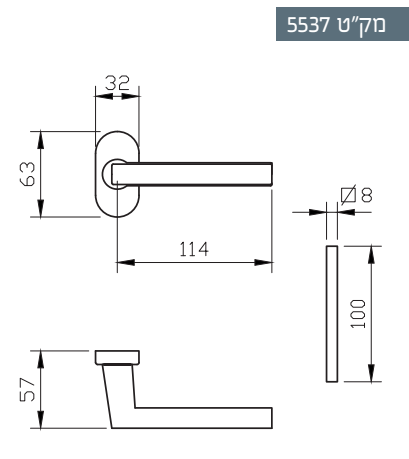

LASER

קליל Door	קליל באוהאוס		קליל קלאסי		קליל נף	קליל אופיס							קליל בלגי	גוון	תיאור	מק"ט				
	7600	5600	4500	4400		5400	2200	9200	7500	5500D	5500	4900					4750	4300 /4350	7300	
דלת	חלון	דלת	חלון	דלת	חלון	חלון הרם והזז	דלת הרם והזז	חלון/דלת	חלון/דלת	דלת	דלת	חלון	דלת	חלון	חלון	חלון/דלת	כרום	שחור	ידית + ידית דמה	3477
																			ידית	3478
	3	1	1	1	1			3			1,2	1	1						ידית	5536
												1							ידית לדלת כולל רוזטה לצילינדר	5537
																			ידית לדלת כולל רוזטה לצילינדר	4541
	3	1	1	1	1	1		3			1,2	1	1						ידית רוזטה מלבנית	5574
												1							ידית רוזטה מלבנית לדלת כולל רוזטה לצילינדר	5575

להתרשמות מהגוון פנו לעמוד 51

1. מתאים למנגנון נעילה עם מעביר תנועה בלבד
2. מתאים לעובי זיגוג עד 14 מ"מ
3. יש להזמין בסיס חלופי מק"ט 9278