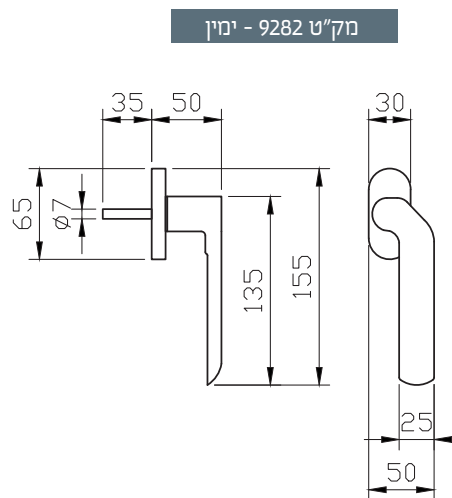

ZED

קליל קליל באוהאוס	קליל קלאסי			קליל נוף	קליל אופיס			קליל בלגי	גוון	תאור	מק"ט			
	7600	4500	4400		9000	5400	9200					5500	4750	4350
חלון/דלת	חלון פתיחה פנימה	חלון פתיחה פנימה	חלון/דלת	חלון	חלון/דלת	חלון	חלון	חלון	אלגן טבעי					
	1	1		1		1.2	1	1		ידית	9248			
	1	1				1.2	1	1		ידית מוסטת - ימין	9282			
	1	1				1.2	1	1		ידית מוסטת - שמאל	9283			

להתרשמות מהגוון פנו לעמוד 51

1. מתאים למנגנון נעילה עם מעביר תנועה בלבד
2. מתאים לעובי זיגוג עד 14 מ"מ