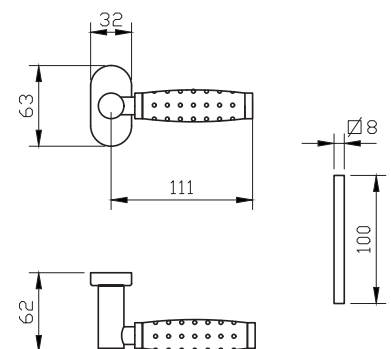

אופיס

TRIS

קליל באוהאוס		קליל קלאסי		קליל אופיס						קליל בלגי				
7600	5600	4500	4400	9200	7500	5500D	5500	4900	4750	4300 / 4350	7300	גוון	תיאור	מק"ט
חלון	דלת	חלון	דלת	חלון/דלת	חלון/דלת	דלת	דלת	חלון	דלת	חלון	חלון	כרום		
		חלון פתיחה פנימה	חלון פתיחה פנימה											
3	1	1	1	3			1,2		1	1			ידית	5546
													ידית לדלת כולל רוזטה לצילינדר	5547

להתרשמות מהגוון פנו לעמוד 51

1. מתאים למנגנון נעילה עם מעביר תנועה בלבד
2. מתאים לעובי זיגוג עד 14 מ"מ
3. יש להזמין תוספת לידית מק"ט 9250