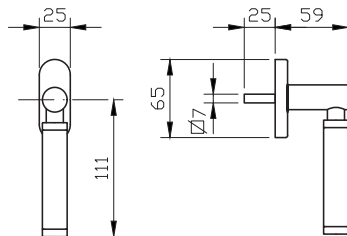

GLORY

קליל קלאסי		קליל קלאסי		קליל נוף	קליל אופיס							קליל בלגי		גוון	תיאור	מק"ט				
7600	5600	4500	4400		5400	9200	7500	5500D	5500	4900	4750	4300 /4350	7300				כרום	שחור כסף		
חלון/דלת	דלת	חלון	דלת	חלון פתיחה פנימה	חלון פתיחה פנימה	חלון	חלון/דלת	חלון/דלת	דלת	דלת	חלון	דלת	חלון	חלון	חלון/דלת					
3	1	1	1	1	3				1,2		1	1						ידית	5534	
																			ידית לדלת כולל רוזטה לצילינדר	5535

להתרשמות מהגוון פנו לעמוד 51

1. מתאים למנגנון נעילה עם מעביר תנועה בלבד
2. מתאים לעובי זיגוג עד 14 מ"מ
3. יש להזמין תוספת לידיית מק"ט 9250

מק"ט 5534