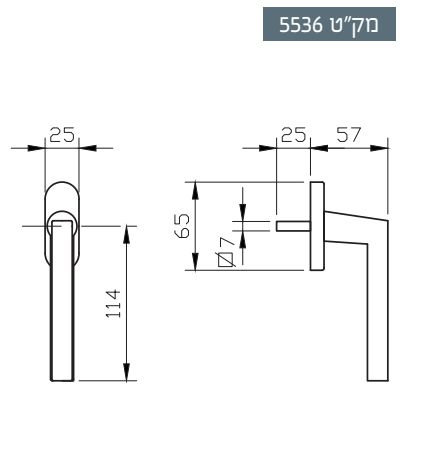

LASER

קליל Door	קליל באוהאוס		קליל קלאסי		קליל נף	קליל אופיס							קליל בלגי	גוון	תיאור	מק"ט				
	7600	5600	4500	4400		5400	2200	9200	7500	5500D	5500	4900					4750	4300 /4350	7300	
דלת	חלון	דלת	חלון	דלת	חלון	חלון הרם והזז	דלת הרם והזז	חלון/דלת	חלון/דלת	דלת	דלת	חלון	דלת	חלון	חלון	חלון/דלת	כרום	שחור	ידית + ידית דמה	3477
																			ידית	3478
	3	1	1	1	1			3			1,2	1	1						ידית	5536
												1							ידית לדלת כולל רוזטה לצילינדר	5537
																			ידית לדלת כולל רוזטה לצילינדר	4541
	3	1	1	1	1	1		3			1,2	1	1						ידית רוזטה מלבנית	5574
												1							ידית רוזטה מלבנית לדלת כולל רוזטה לצילינדר	5575

להתרשמות מהגוון פנו לעמוד 51

1. מתאים למנגנון נעילה עם מעביר תנועה בלבד
2. מתאים לעובי זיגוג עד 14 מ"מ
3. יש להזמין בסיס חלופי מק"ט 9278