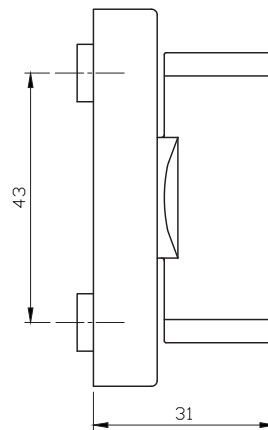

K-2

קליל אופיס			
9400	גוון	תיאור	מק"ט
דלת	כרום מט		
	שחור		
		ידית כפתור + מאריך	9281

להתרשמות מהגוון פנו לעמוד 51

מק"ט 9281