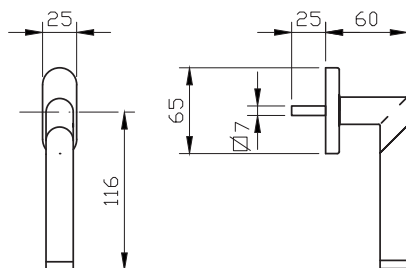

LAPIA

קליל Door	קליל באוהאוס		קליל קלאסי		קליל נף	קליל אופיס						קליל בלגי	מק"ט					
	7600	5600	4500	4400		5400	9200	7500	5500D	5500	4900		4750	4300 /4350	7300	גוון	תיאור	
דלת	חלון	דלת	חלון	דלת	חלון	חלון/דלת	חלון/דלת	דלת	דלת	חלון	דלת	חלון	חלון/דלת	כרום	כרום + שחור	כרום + כרום מט	ידית	5532
	3		1	1	1	3			1,2		1	1					ידית לדלת כולל רוזטה לצילינדר	5533
																	ידית לדלת כולל רוזטה למפתח	4542

להתרשמות מהגוון פנו לעמוד 51

1. מתאים למנגנון נעילה עם מעביר תנועה בלבד
2. מתאים לעובי זיגוג עד 14 מ"מ
3. יש להזמין תוספת לידיית מק"ט 9250

מק"ט 4542

מק"ט 5532