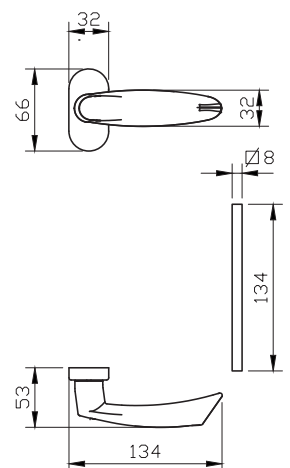

להתרשמות מהגוון פנו לעמוד 51

1. מתאים למנגנון נעילה עם מעביר תנועה בלבד
2. מתאים לעובי זיגוג עד 14 מ"מ

מק"ט 9243

מק"ט 4524

מק"ט 2076

מק"ט 4525