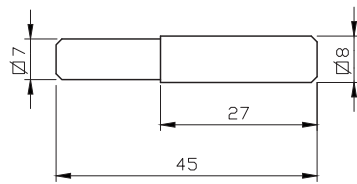

K-2

קליל אופיס			
9400	גוון	תיאור	מק"ט
דלת	כרום מט		
	שחור		
		ידית כפתור + מאריך	9281

להתרשמות מהגוון פנו לעמוד 51

מק"ט 9281