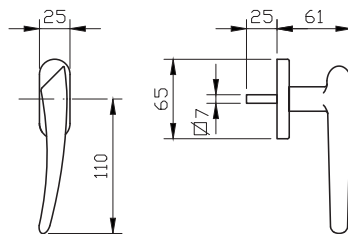

MIRIAM

קליל באוהאוס		קליל קלאסי		קליל נוף	קליל אופיס				קליל בלגי		גוון		תיאור	מק"ט	
7600	5600	4500		5400	9200	5500D	5500	4750	4350	4300					
חלון/דלת	דלת	חלון	דלת	חלון	חלון/דלת	דלת	דלת	חלון	חלון	חלון	חלון	כרום	שחור		
3	1	1	1	1	3		1,2	1	1	1				ידית - ימין	5540
3	1	1	1	1	3		1,2	1	1	1				ידית - שמאל	5541
														ידית לדלת כולל רוזטה לצילינדר	5542

להתרשמות מהגוון פנו לעמוד 51

1. מתאים למנגנון נעילה עם מעביר תנועה בלבד
2. מתאים לעובי זיגוג עד 14 מ"מ
3. יש להזמין תוספת לידיית מק"ט 9250

מק"ט 5541 - שמאל

מק"ט 5540 - ימין