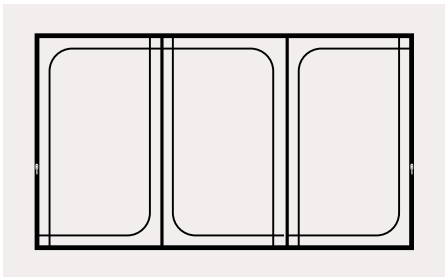

חלון, מידות מירביות לכנף:

■ רוחב: 90 ס"מ | גובה 140 ס"מ

דלת, מידות מירביות לכנף:

רוחב: 140 ס"מ | גובה 240 ס"מ

זיגוג: 4-20 מ"מ זכוכית רגילה או בידודית | 28-34

מ"מ זכוכית רגילה

ידית ייעודית שעוצבה ופותחה למערכת

חלון ציר, מידות מירביות לכנף:

■ רוחב: 80 ס"מ | גובה 120 ס"מ

זיגוג: 4-14 מ"מ זכוכית רגילה או בידודית

דלת ציר, מידות מירביות לכנף:

רוחב: 90 ס"מ | גובה: 210 ס"מ

זיגוג: 4-16 מ"מ זכוכית רגילה או בידודית | 28-34

שילוב מערכות ציר והזזה לכל חללי הבית מאפשרים יצירת תכנון הרמוני, בעל קו עיצובי אחיד במגוון סגנונות לפי בחירתך לכל הבית.

משפחות עיצוביות ארט ניתנות ליישום והתאמה מהירה וקלה באמצעות טמפלייט DWG דינמי.

להורדת טמפלייט DWG
לתכנון מערכות בלגי ארט <<

ART 05

ART 06

ART 01

ART 02

ART 03

ART 05

ART 06

ידיות ארט