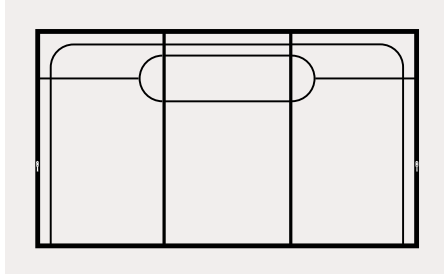

חלון, מידות מירביות לכנף:

■ רוחב: 90 ס"מ | גובה 140 ס"מ

דלת, מידות מירביות לכנף:

רוחב: 140 ס"מ | גובה 240 ס"מ

זיגוג: 4-20 מ"מ זכוכית רגילה או בידודית | 28-34

מ"מ זכוכית רגילה

ידית ייעודית שעוצבה ופותחה למערכת

חלון ציר, מידות מירביות לכנף:

■ רוחב: 80 ס"מ | גובה 120 ס"מ

זיגוג: 4-14 מ"מ זכוכית רגילה או בידודית

דלת ציר, מידות מירביות לכנף:

רוחב: 90 ס"מ | גובה: 210 ס"מ

זיגוג: 4-16 מ"מ זכוכית רגילה או בידודית | 28-34

שילוב מערכות ציר והזזה לכל חללי הבית מאפשרים יצירת תכנון הרמוני, בעל קו עיצובי אחיד במגוון סגנונות לפי בחירתך לכל הבית.

משפחות עיצוביות ארט ניתנות ליישום והתאמה מהירה וקלה באמצעות טמפלייט DWG דינמי.

להורדת טמפלייט DWG
לתכנון מערכות בלגי ארט <<

ART 05

ART 06

ART 01

ART 02

ART 03

ART 05

ART 06

ידיות ארט