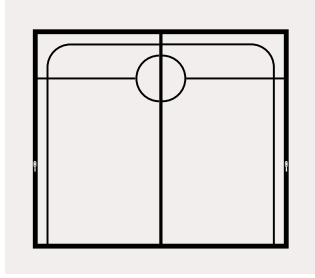

חלון, מידות מירביות לכנף:

■ רוחב: 90 ס"מ | גובה 140 ס"מ

דלת, מידות מירביות לכנף:

רוחב: 140 ס"מ | גובה 240 ס"מ

זיגוג: 4-20 מ"מ זכוכית רגילה או בידודית | 28-34

מ"מ זכוכית רגילה

ידית ייעודית שעוצבה ופותחה למערכת

חלון ציר, מידות מירביות לכנף:

■ רוחב: 80 ס"מ | גובה 120 ס"מ

זיגוג: 4-14 מ"מ זכוכית רגילה או בידודית

דלת ציר, מידות מירביות לכנף:

רוחב: 90 ס"מ | גובה: 210 ס"מ

זיגוג: 4-16 מ"מ זכוכית רגילה או בידודית | 28-34

שילוב מערכות ציר והזזה לכל חללי הבית מאפשרים יצירת תכנון הרמוני, בעל קו עיצובי אחיד במגוון סגנונות לפי בחירתך לכל הבית.

משפחות עיצוביות ארט ניתנות ליישום והתאמה מהירה וקלה באמצעות טמפלייט DWG דינמי.

להורדת טמפלייט DWG
לתכנון מערכות בלגי ארט <<

ART 05

ART 06

ART 01

ART 02

ART 03

ART 05

ART 06

ידיות ארט